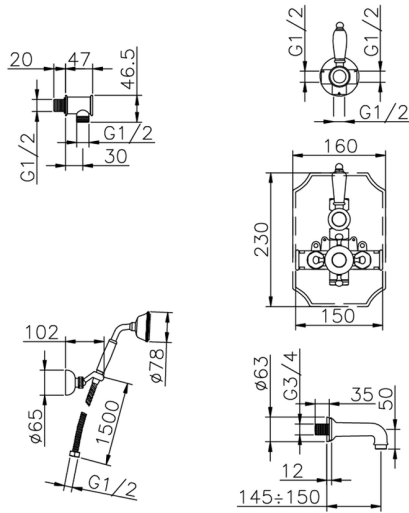

Completo miscelatore termostatico vasca incasso VICTORIAN_915.VT01H.

MODELLO **915.VT01H.**

Completo miscelatore termostatico vasca incasso, miscelatore termostatico incasso 1/2", rubinetto d'arresto con uscita 1/2", deviatore 2 uscite, supporto doccetta snodato murale, doccetta monogetto Classica in Ottone D.78 mm, bocca erogatoria L.150 mm 3/4 M, presa d'acqua 1/2", flex Ottone 150 cm

FINITURE DISPONIBILI

-  **AC** AC Nichel Satinato Spazzolato
-  **AG** AG Oro Antico
-  **BA** BA Vecchio Bronzo
-  **CR** CR Cromo
-  **2W** 2W Oro Spazzolato

CARATTERISTICHE

Ricambio Cartuccia **24.04A.PP**