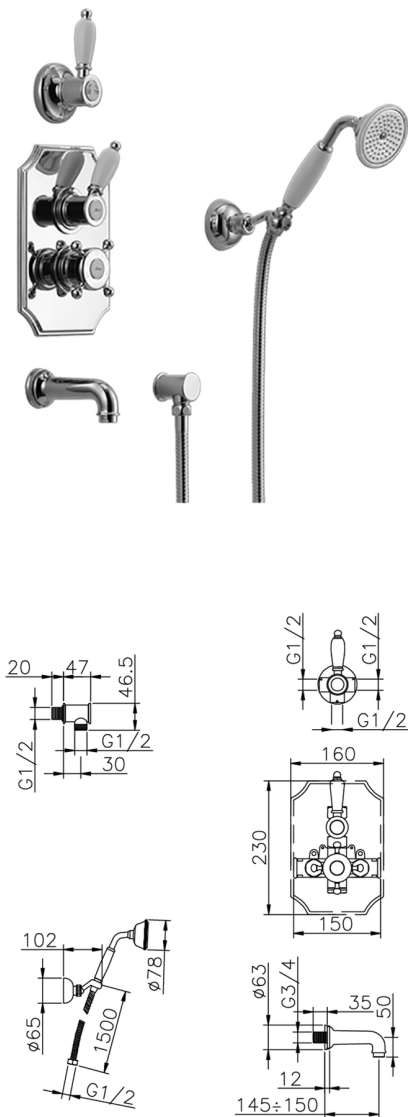

## Completo miscelatore termostatico vasca incasso VICTORIAN\_915.VT01H.

MODELLO **915.VT01H.**

Completo miscelatore termostatico vasca incasso, miscelatore termostatico incasso 1/2", rubinetto d'arresto con uscita 1/2", deviatore 2 uscite, supporto doccetta snodato murale, doccetta monogetto Classica in Ottone D.78 mm, bocca erogatoria L.150 mm 3/4 M, presa d'acqua 1/2", flex Ottone 150 cm

FINITURE DISPONIBILI

-  **AC** AC Nichel Satinato Spazzolato
-  **AG** AG Oro Antico
-  **BA** BA Vecchio Bronzo
-  **CR** CR Cromo
-  **2W** 2W Oro Spazzolato

CARATTERISTICHE

Ricambio Cartuccia **24.04A.PP**

**Cartuccia Termostatica Plus P 8X20**

Installazione **Incasso**