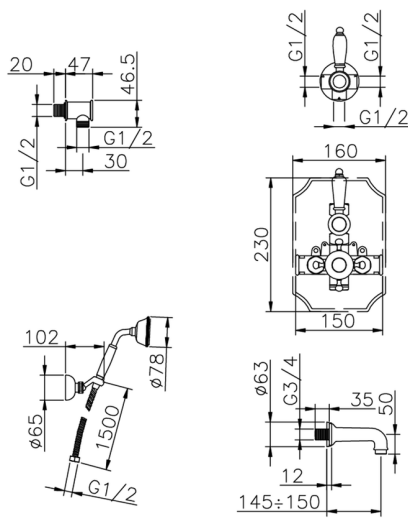

Completo miscelatore termostatico vasca incasso VICTORIAN_915.VT01H.

MODELLO **915.VT01H.**

Completo miscelatore termostatico vasca incasso, miscelatore termostatico incasso 1/2", rubinetto d'arresto con uscita 1/2", deviatore 2 uscite, supporto doccetta snodato murale, doccetta monogetto Classica in Ottone D.78 mm, bocca erogatoria L.150 mm 3/4 M, presa d'acqua 1/2", flex Ottone 150 cm