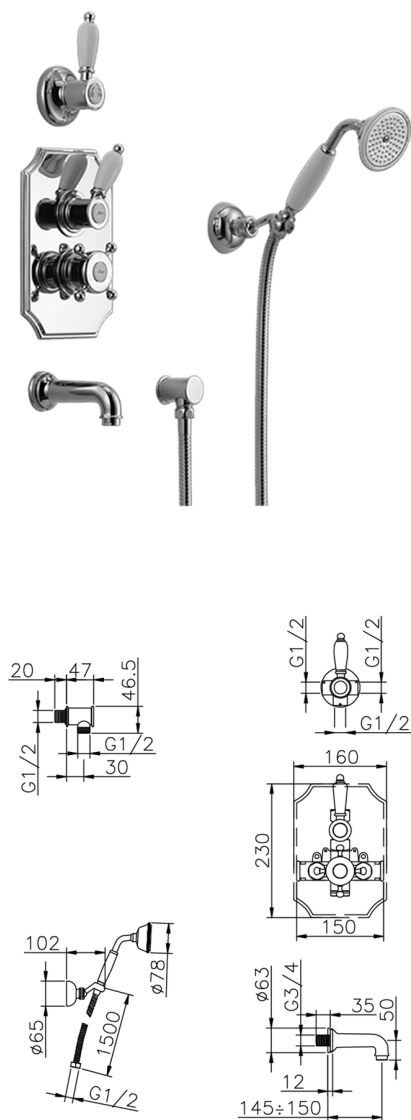

Completo miscelatore termostatico vasca incasso VICTORIAN_915.VT01H.

MODELLO **915.VT01H.**

Completo miscelatore termostatico vasca incasso, miscelatore termostatico incasso 1/2", rubinetto d'arresto con uscita 1/2", deviatore 2 uscite, supporto doccetta snodato murale, doccetta monogetto Classica in Ottone D.78 mm, bocca erogatoria L.150 mm 3/4 M, presa d'acqua 1/2", flex Ottone 150 cm

FINITURE DISPONIBILI

-  **AC** AC Nichel Satinato Spazzolato
-  **AG** AG Oro Antico
-  **BA** BA Vecchio Bronzo
-  **CR** CR Cromo
-  **2W** 2W Oro Spazzolato

CARATTERISTICHE

Ricambio Cartuccia **24.04A.PP**

Cartuccia Termostatica Plus P 8X20

Installazione **Incasso**

Termostatico

Il Termostatico Huber è il tuo personale gestore dell'acqua che ti aiuta a gestire e controllare acqua ed energia senza sprechi.

2024-11-23