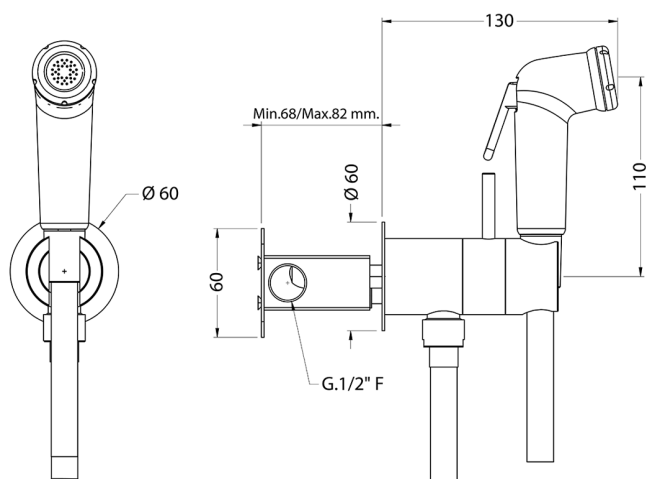

Set doccetta igienica completo COLLETTIVITÀ_BC007945

MODELLO **BC007945**

Set doccetta igienica completo, supporto murale tondo, miscelazione progressiva acque calda-fredda, completo di parte incasso, doccetta igienica in ABS - flex PVC 120 cm

FINITURE DISPONIBILI

21 21 Cromo

CARATTERISTICHE

Doccetta igienica

Doccetta Igienica

Doccetta igienica multiforo, per la cura dell'igiene personale.

MixedWater

Il sistema Mixed Water Huber permette la miscelazione progressiva acqua calda con acqua fredda.