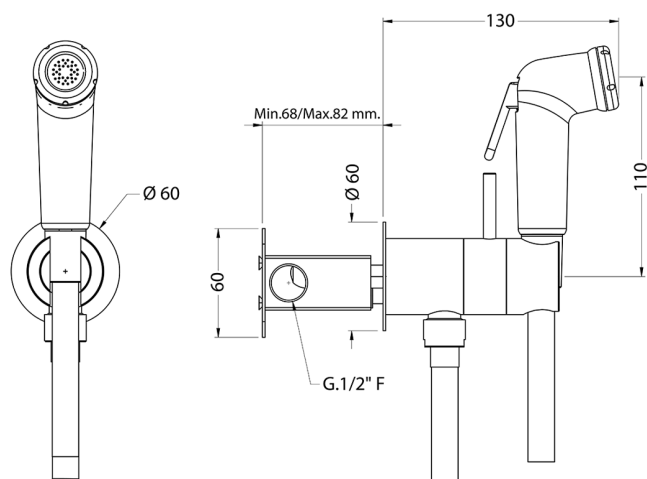

Set doccetta igienica completo COLLETTIVITÀ_BC007945

MODELLO **BC007945**

Set doccetta igienica completo, supporto murale tondo, miscelazione progressiva acque calda-fredda, completo di parte incasso, doccetta igienica in ABS - flex PVC 120 cm

FINITURE DISPONIBILI

CARATTERISTICHE

Doccetta igienica

Doccetta Igienica

Doccetta igienica multiforo, per la cura dell'igiene personale.

MixedWater

Il sistema Mixed Water Huber permette la miscelazione progressiva acqua calda con acqua fredda.