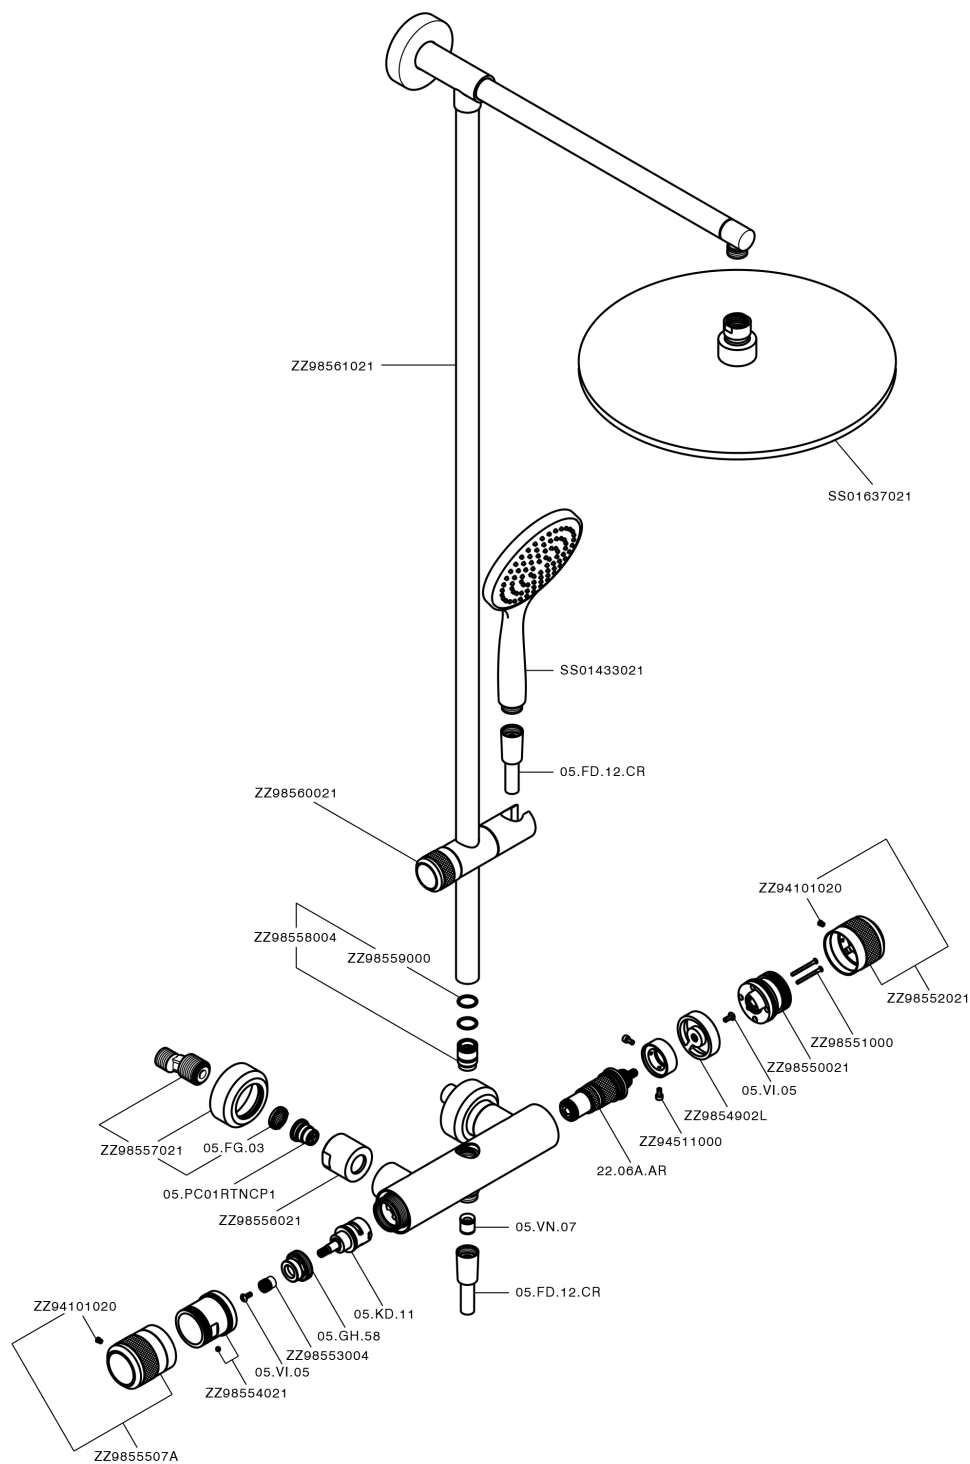

Colonna doccia termostatica 2 funzioni COLUMNS_CRC78010

MODELLO **CRC78010**

Colonna doccia termostatica 2 funzioni, devia stop 2 uscite, colonna fissa, supporto doccetta scorrevole, doccetta monogetto Emotion D.130 mm in ABS, soffione tondo D.400 mm sp.8 mm in Ottone, flessibile liscio SUPREME 150 cm

FINITURE DISPONIBILI

-  **21** 21 Cromo
-  **2F** 2F Nichel Spazzolato
-  **2Q** 2Q Black Titanium

CARATTERISTICHE

Ricambio Cartuccia **22.04A.AR - ZZ97279004**

Cartuccia Termostatica Argo 2 (filtro lungo)

DeviaStop

La tecnologia Devia Stop di Huber consente con un semplice movimento rotativo di gestire la portata dell'acqua e di scegliere la modalità d'erogazione (soffione, doccetta a mano).

SafeTouch

Il sistema SafeTouch Huber mantiene il corpo del miscelatore freddo al tatto durante il funzionamento.

Termostatico

Il Termostatico Huber è il tuo personale gestore dell'acqua che ti aiuta a gestire e controllare acqua ed energia senza sprechi.

Colonna doccia termostatica 2 funzioni COLUMNS_CRC78010

CRC78010