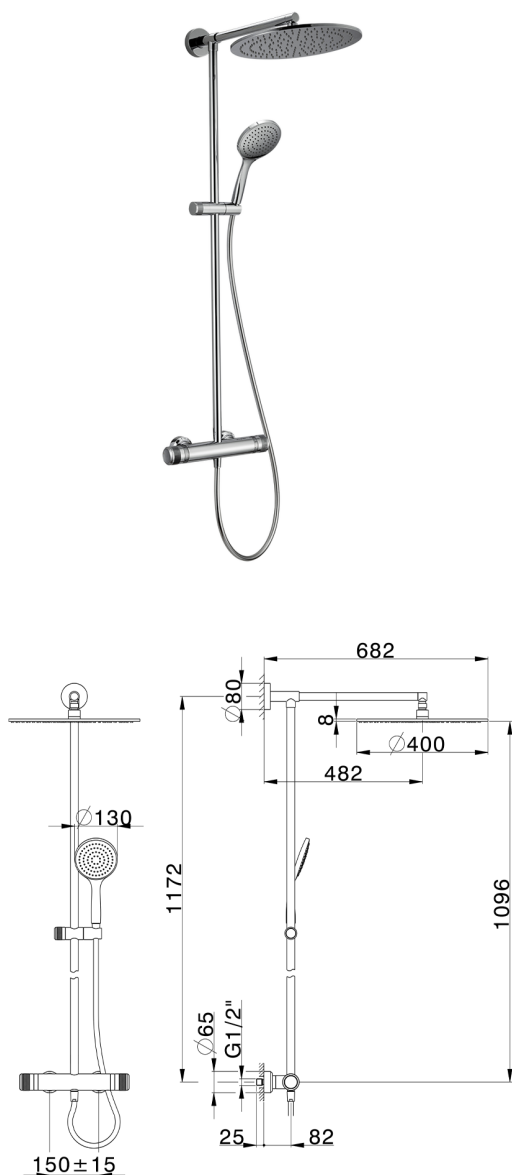

Colonna doccia termostatica 2 funzioni COLUMNS_CRC78010

MODELLO **CRC78010**

Colonna doccia termostatica 2 funzioni, devia stop 2 uscite, colonna fissa, supporto doccetta scorrevole, doccetta monogetto Emotion D.130 mm in ABS, soffione tondo D.400 mm sp.8 mm in Ottone, flessibile liscio SUPREME 150 cm

FINITURE DISPONIBILI

-  **21** 21 Cromo
-  **2F** 2F Nichel Spazzolato
-  **2Q** 2Q Black Titanium

CARATTERISTICHE

Ricambio Cartuccia **22.04A.AR - ZZ97279004**

Cartuccia Termostatica Argo 2 (filtro lungo)

DeviaStop

La tecnologia Devia Stop di Huber consente con un semplice movimento rotativo di gestire la portata dell'acqua e di scegliere la modalità d'erogazione (soffione, doccetta a mano).

SafeTouch

Il sistema SafeTouch Huber mantiene il corpo del miscelatore freddo al tatto durante il funzionamento.

Termostatico

Il Termostatico Huber è il tuo personale gestore dell'acqua che ti aiuta a gestire e controllare acqua ed energia senza sprechi.

Colonna doccia termostatica 2 funzioni COLUMNS_CRC78010

CRC78010