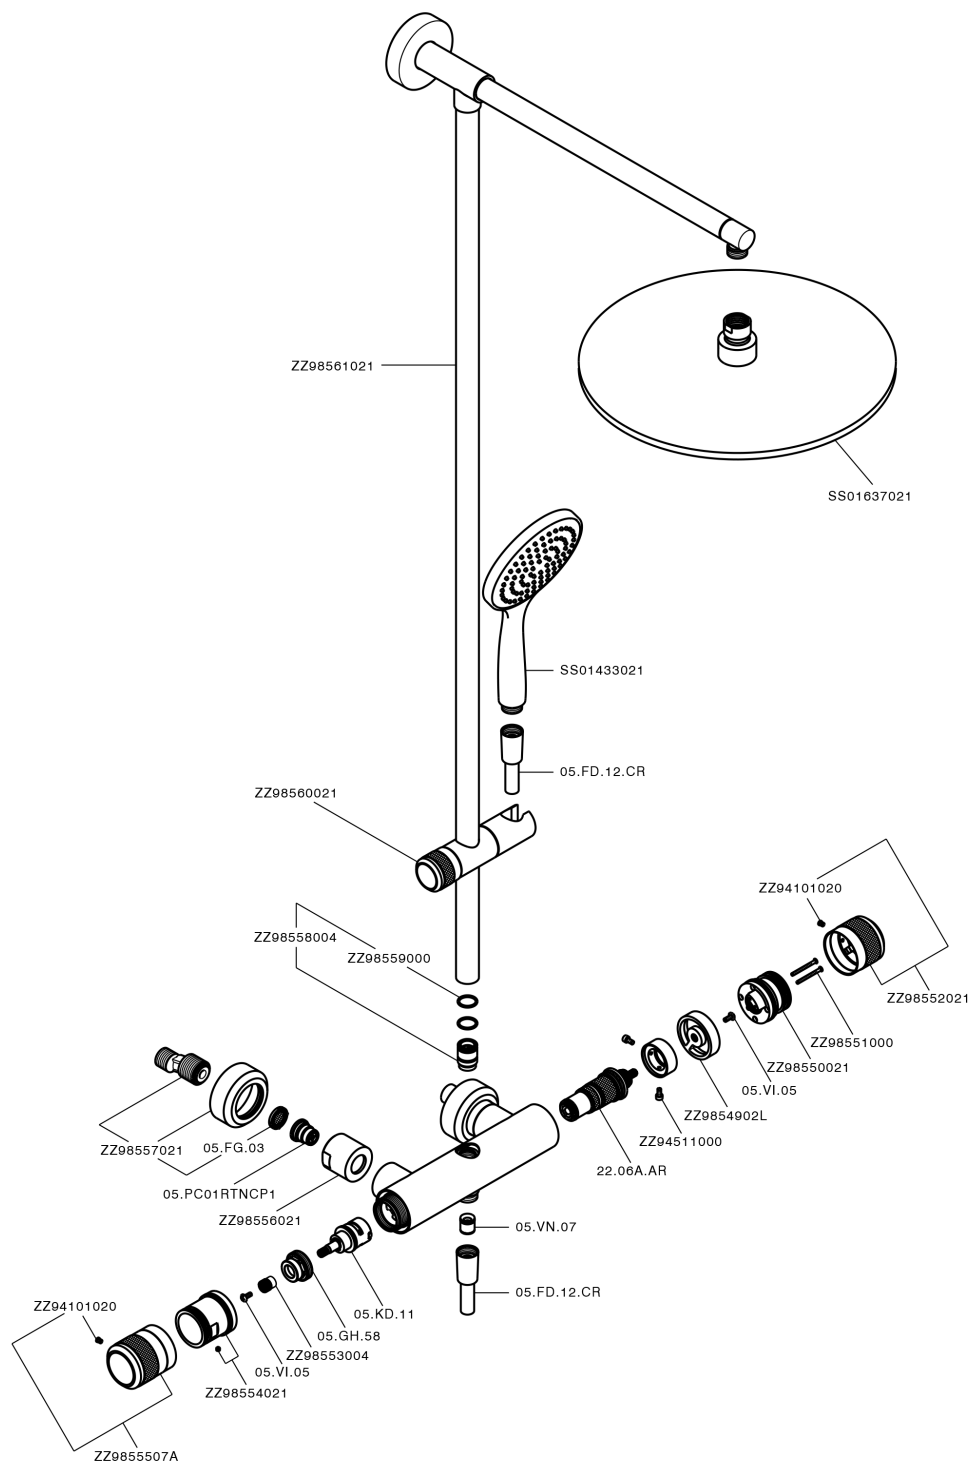

## Colonna doccia termostatica 2 funzioni COLUMNS\_CRC78010

CRC78010

<https://www.huberitalia.com/colonna-doccia-termostatica-2-funzioni-columns-crc78010>

2025-02-22