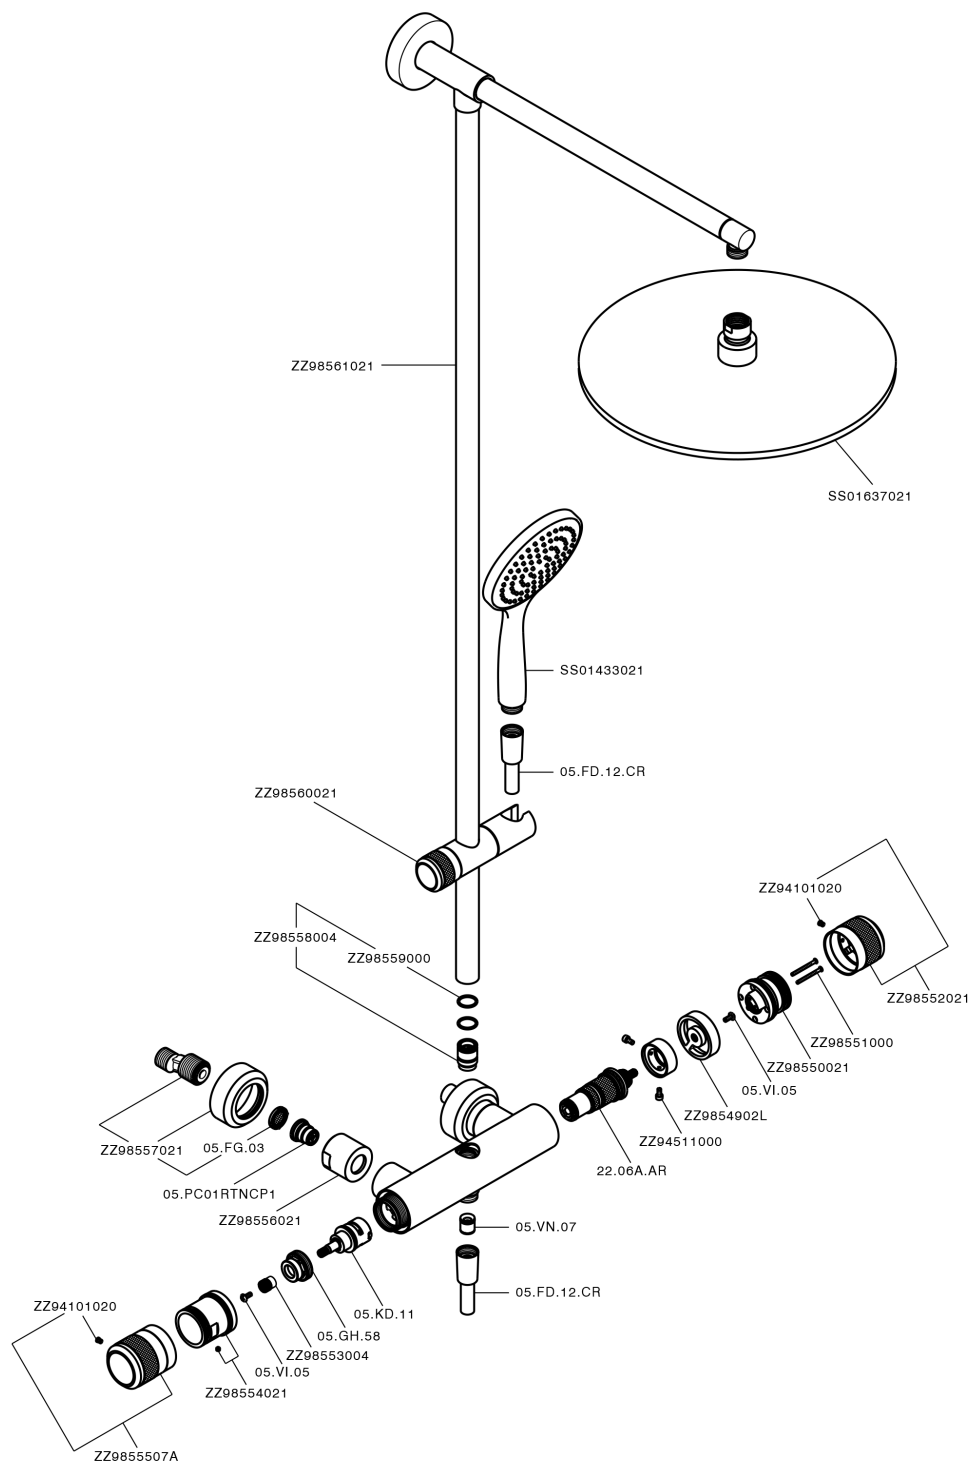

## Colonna doccia termostatica 2 funzioni COLUMNS\_CRC78010

CRC78010

<https://www.huberitalia.com/colonna-doccia-termostatica-2-funzioni-columns-crc78010>

2025-02-23