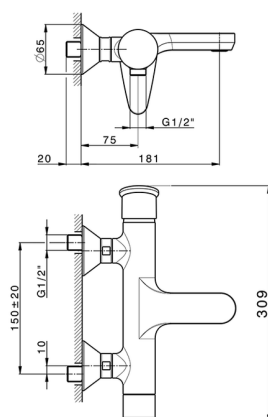

Miscelatore monocomando vasca HARLOCK_HC000133

MODELLO **HC000133**

Miscelatore monocomando vasca, senza completo doccia, attacco per flessibile 1/2" M

FINITURE DISPONIBILI

-  **21** 21 Cromo
-  **2P** 2P Oro Rosa
-  **2Q** 2Q Black Titanium
-  **40** 40 Nero Opaco
-  **4Q** 4Q Bianco Opaco
-  **6T** 6T Cromo/Nero Opaco

CARATTERISTICHE

Ricambio Cartuccia **ZZ95409000**

Cartuccia Monocomando 35 mm

DeviaStop

La tecnologia Devia Stop di Huber consente con un semplice movimento rotativo di gestire la portata dell'acqua e di scegliere la modalità d'erogazione (soffione, doccetta a mano).