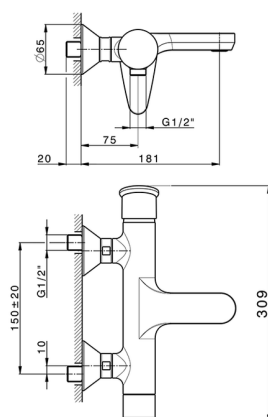

## Miscelatore monocomando vasca HARLOCK\_HC000133

MODELLO **HC000133**

Miscelatore monocomando vasca, senza completo doccia, attacco per flessibile 1/2" M

### CARATTERISTICHE

Ricambio Cartuccia **ZZ95409000**

**Cartuccia Monocomando 35 mm**