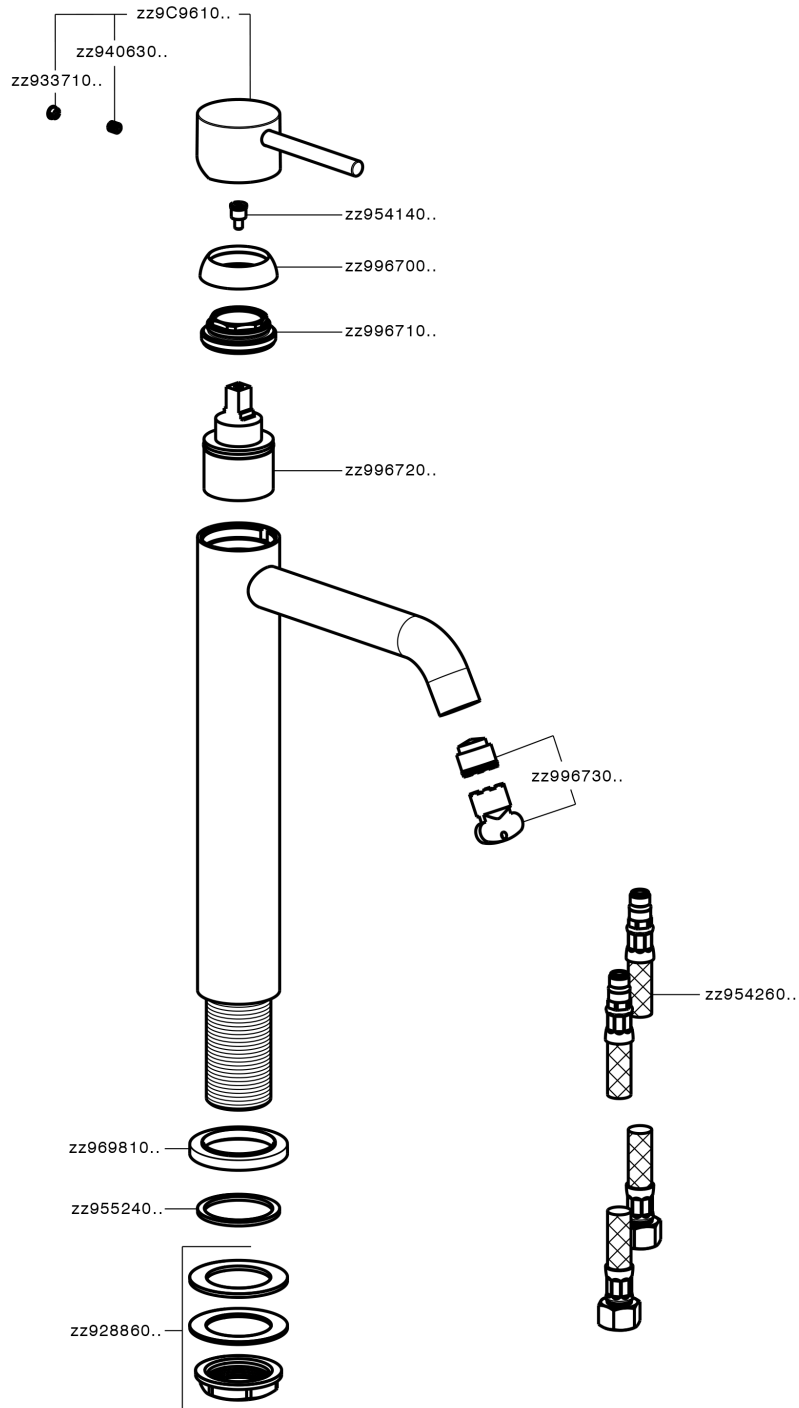

Miscelatore monocomando lavabo alto NUOVA KIRUNA_K2003540

K2003540

<https://huberitalia.com/miscelatore-monocomando-lavabo-alto-nuova-kiruna-k2003540>

2024-11-23