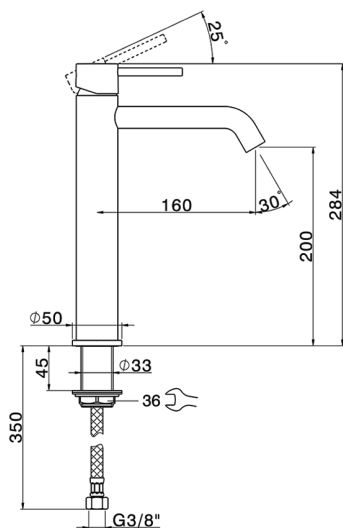

## Miscelatore monocomando lavabo alto NUOVA KIRUNA\_K2003540

MODELLO **K2003540**

Miscelatore monocomando lavabo alto, senza scarico, flex inox G.3/8"

### CARATTERISTICHE

Ricambio Cartuccia **ZZ99672000**

**Cartuccia Monocomando 35 mm**