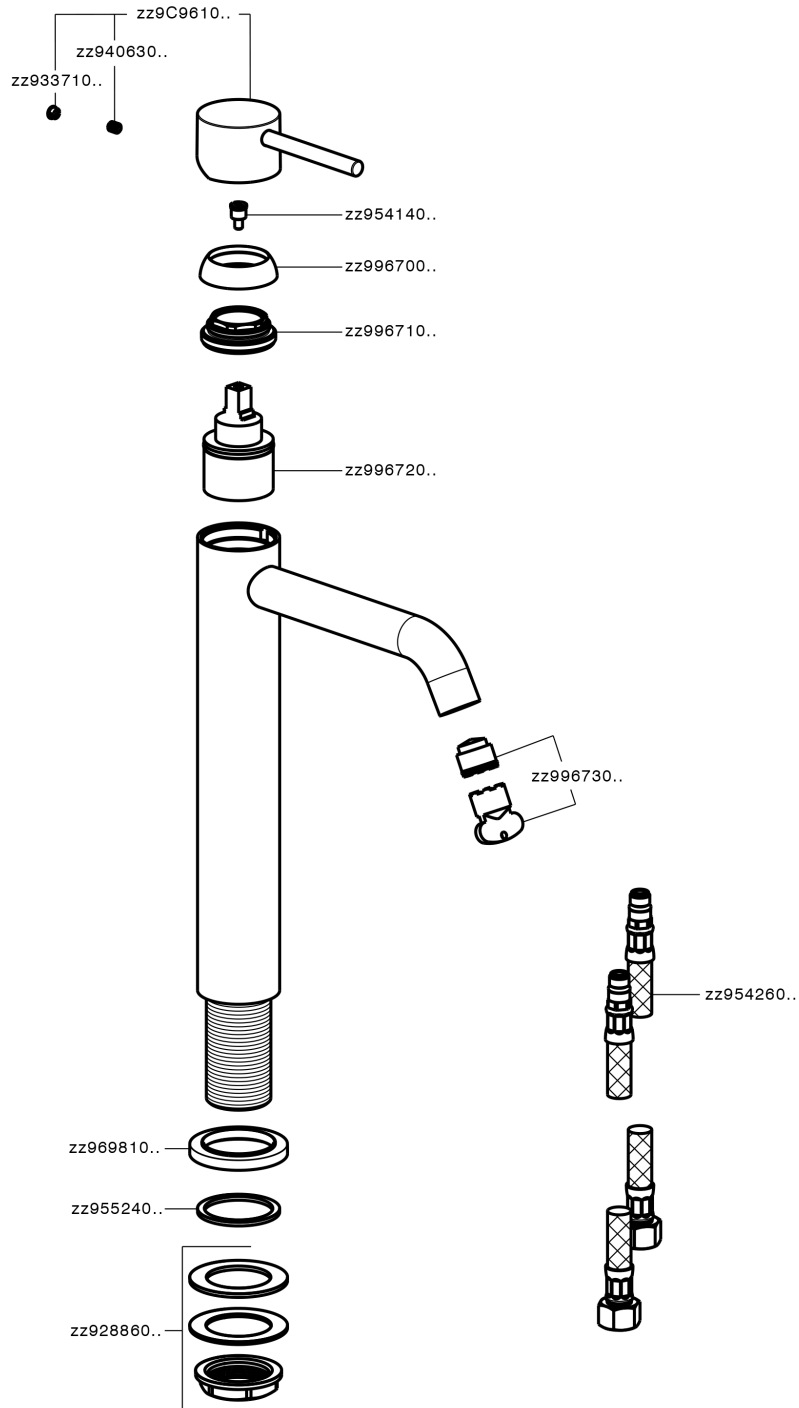

## Miscelatore monocomando lavabo alto NUOVA KIRUNA\_K2003540

K2003540

<https://huberitalia.com/miscelatore-monocomando-lavabo-alto-nuova-kiruna-k2003540>

2024-11-23