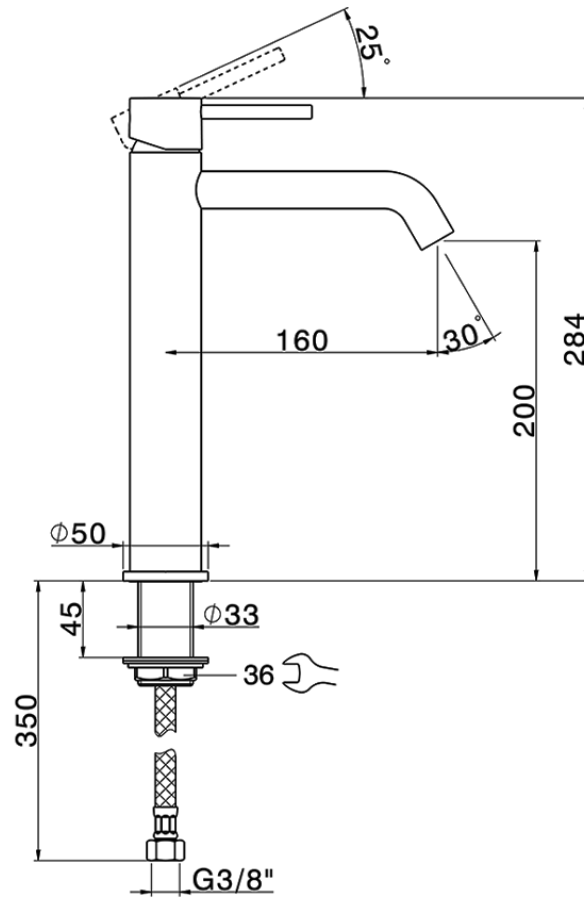

Miscelatore monocomando lavabo alto NUOVA KIRUNA_K2003540

K2003540

<https://huberitalia.com/miscelatore-monocomando-lavabo-alto-nuova-kiruna-k2003540>

2024-11-23