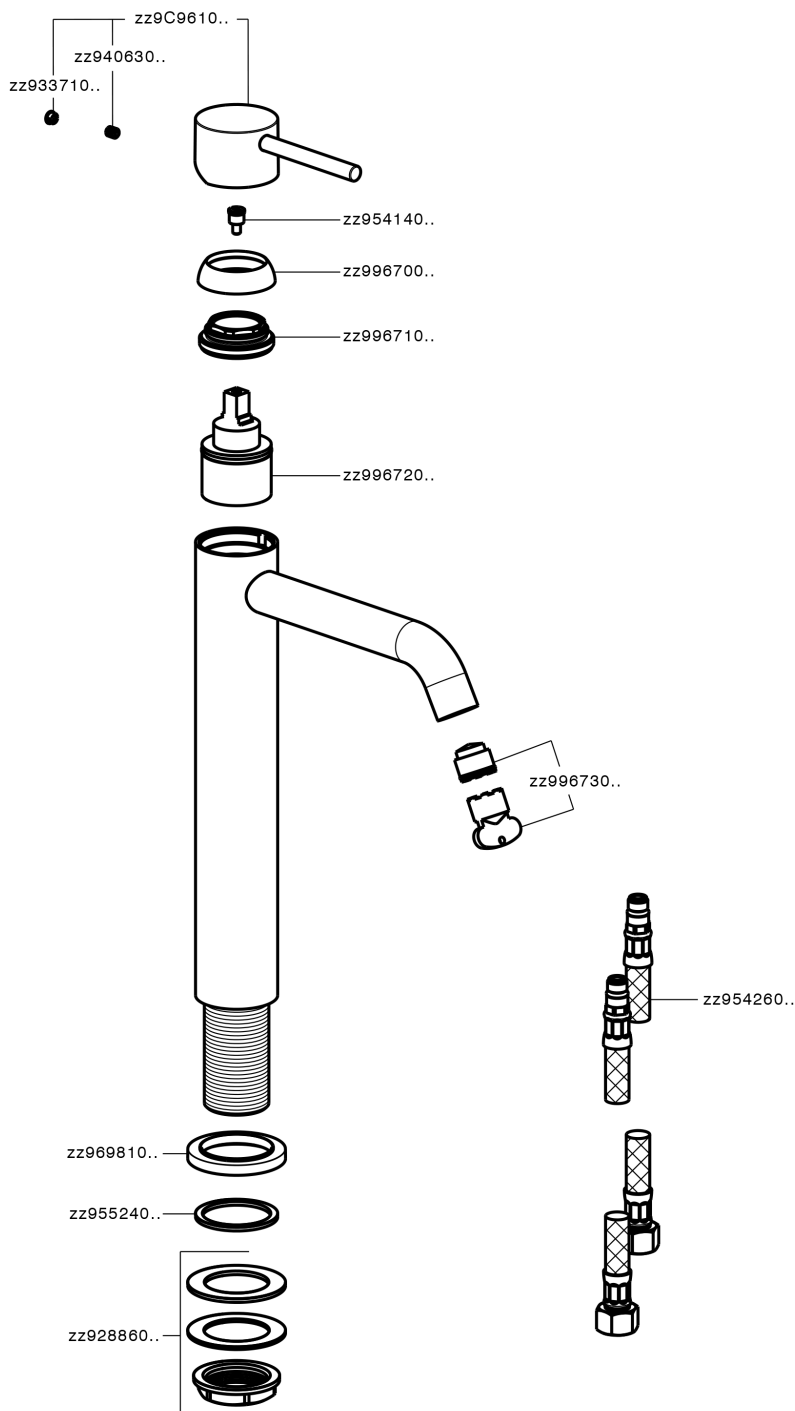

Miscelatore monocomando lavabo alto NUOVA KIRUNA_K2003540

MODELLO **K2003540**

Miscelatore monocomando lavabo alto, senza scarico, flex inox G.3/8"

FINITURE DISPONIBILI

-  **21** 21 Cromo
-  **26** 26 Vecchio Rame
-  **2F** 2F Nichel Spazzolato
-  **2W** 2W Oro Spazzolato
-  **40** 40 Nero Opaco
-  **4Q** 4Q Bianco Opaco

CARATTERISTICHE

Ricambio Cartuccia **ZZ99672000**

Cartuccia Monocomando 35 mm

EcoStop

Con il Dispositivo EcoStop l'apertura dell'acqua avviene con un punto duro al 50% circa della portata. Un fermo a metà apertura, da vincere con una leggera forza solo e soltanto quando ci sia una reale necessità di richiesta d'acqua alla massima portata. Ciò permette di consumare fino al 50% in meno di acqua.

Miscelatore monocomando lavabo alto NUOVA KIRUNA_K2003540

K2003540

<https://huberitalia.com/miscelatore-monocomando-lavabo-alto-nuova-kiruna-k2003540>

2024-11-23