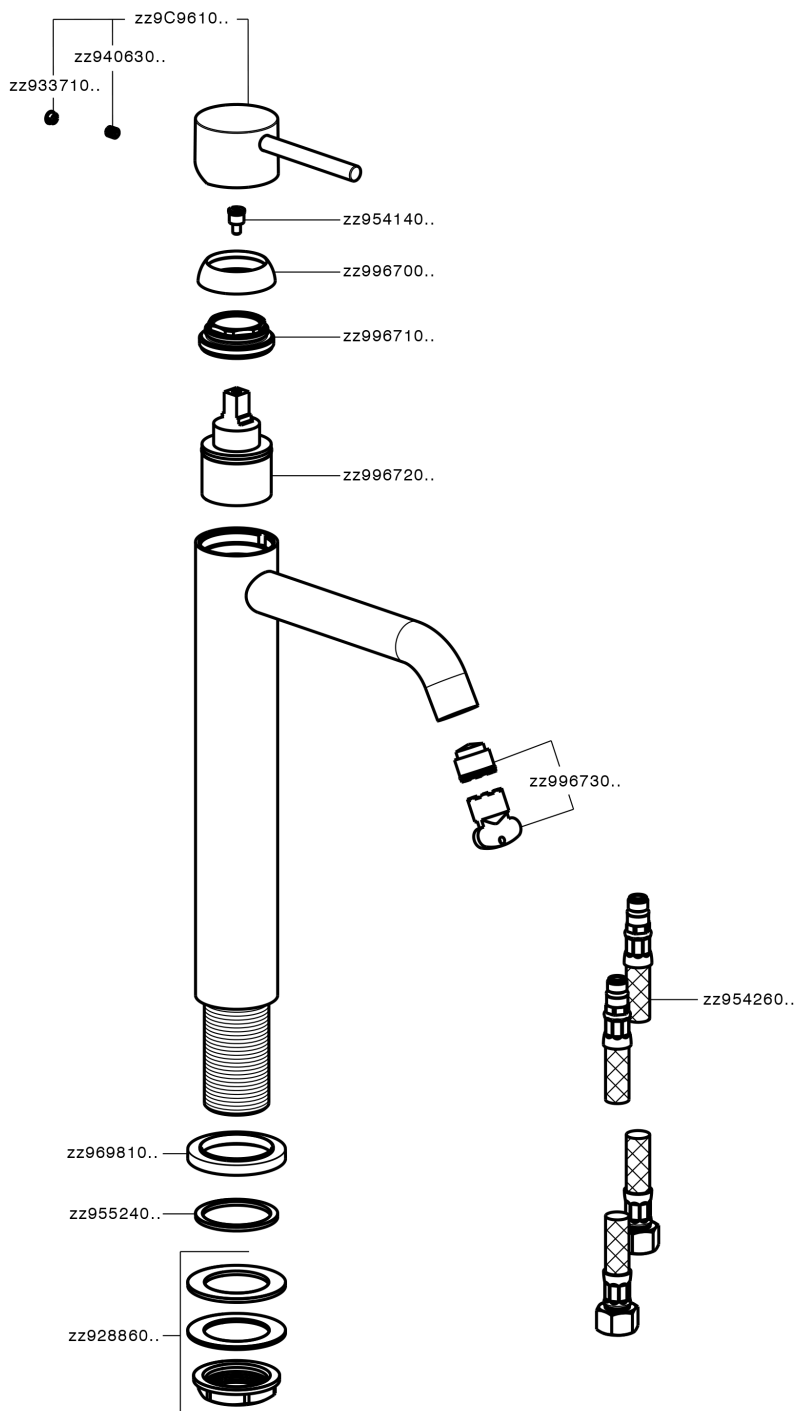

## Miscelatore monocomando lavabo alto NUOVA KIRUNA\_K2003540

K2003540

<https://huberitalia.com/miscelatore-monocomando-lavabo-alto-nuova-kiruna-k2003540>

2024-11-21