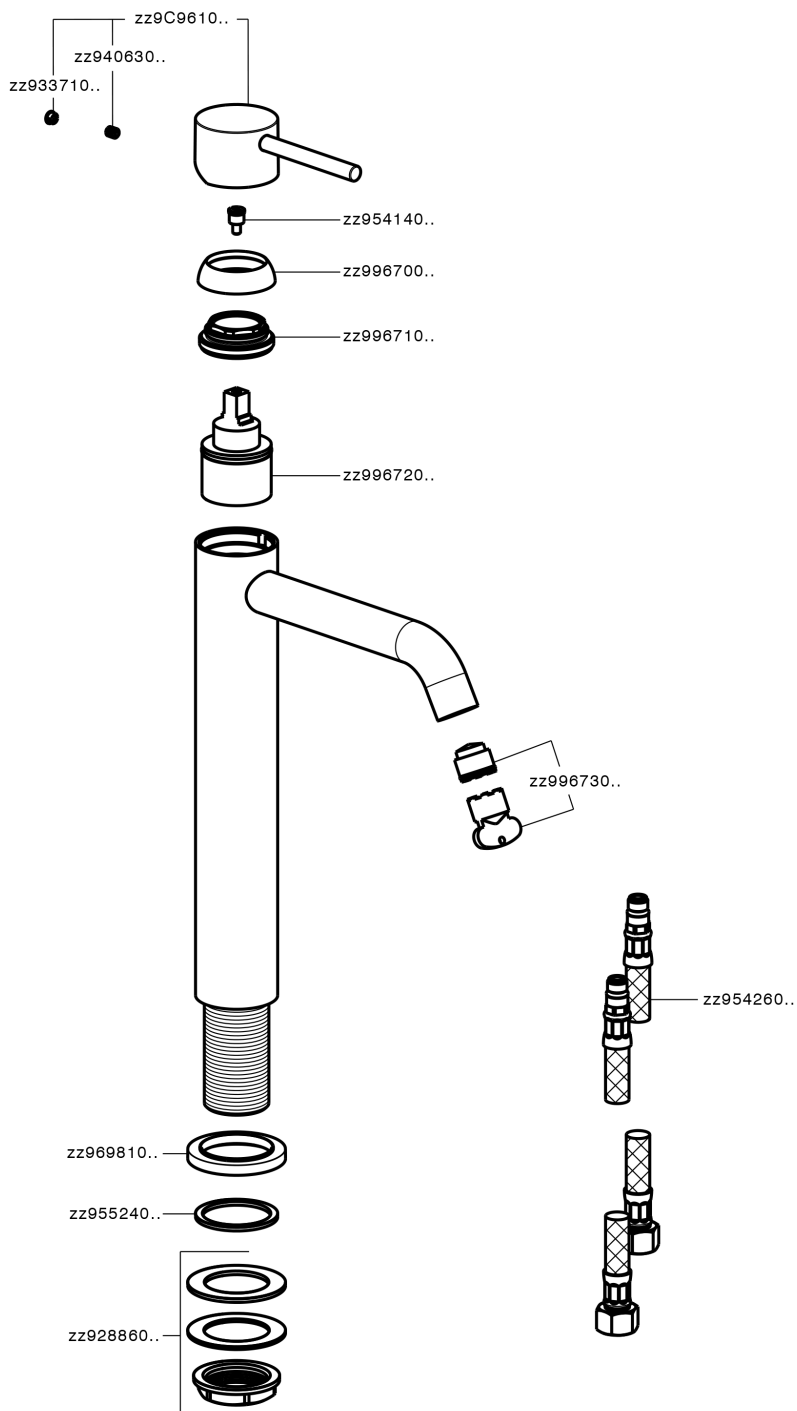

Miscelatore monocomando lavabo alto NUOVA KIRUNA_K2003540

MODELLO **K2003540**

Miscelatore monocomando lavabo alto, senza scarico, flex inox G.3/8"

FINITURE DISPONIBILI

-  **21** 21 Cromo
-  **26** 26 Vecchio Rame
-  **2F** 2F Nichel Spazzolato
-  **2W** 2W Oro Spazzolato
-  **40** 40 Nero Opaco
-  **4Q** 4Q Bianco Opaco

CARATTERISTICHE

Ricambio Cartuccia **ZZ99672000**

Cartuccia Monocomando 35 mm

EcoStop

Con il Dispositivo EcoStop l'apertura dell'acqua avviene con un punto duro al 50% circa della portata. Un fermo a metà apertura, da vincere con una leggera forza solo e soltanto quando ci sia una reale necessità di richiesta d'acqua alla massima portata. Ciò permette di consumare fino al 50% in meno di acqua.

Miscelatore monocomando lavabo alto NUOVA KIRUNA_K2003540

K2003540

<https://huberitalia.com/miscelatore-monocomando-lavabo-alto-nuova-kiruna-k2003540>

2024-11-21