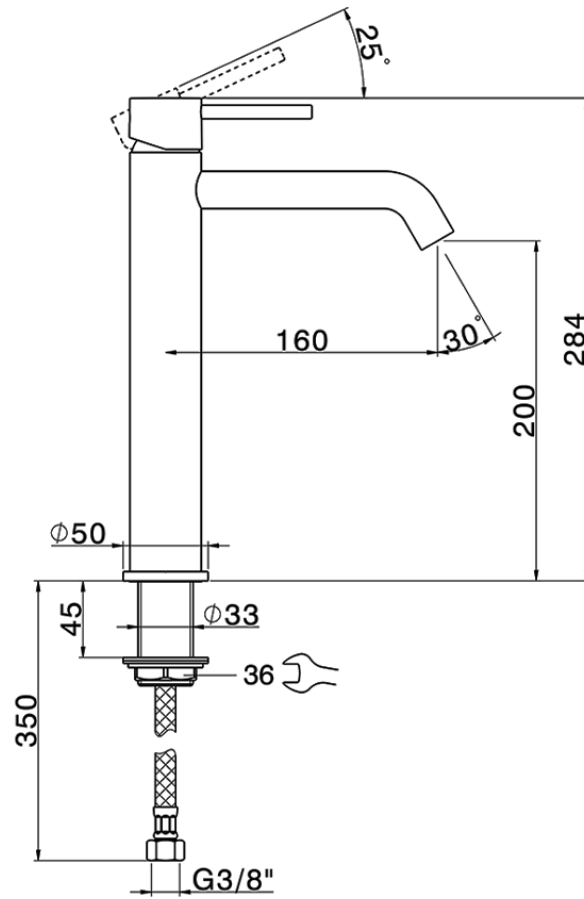

## Miscelatore monocomando lavabo alto NUOVA KIRUNA\_K2003540

K2003540

<https://huberitalia.com/miscelatore-monocomando-lavabo-alto-nuova-kiruna-k2003540>

2024-11-21