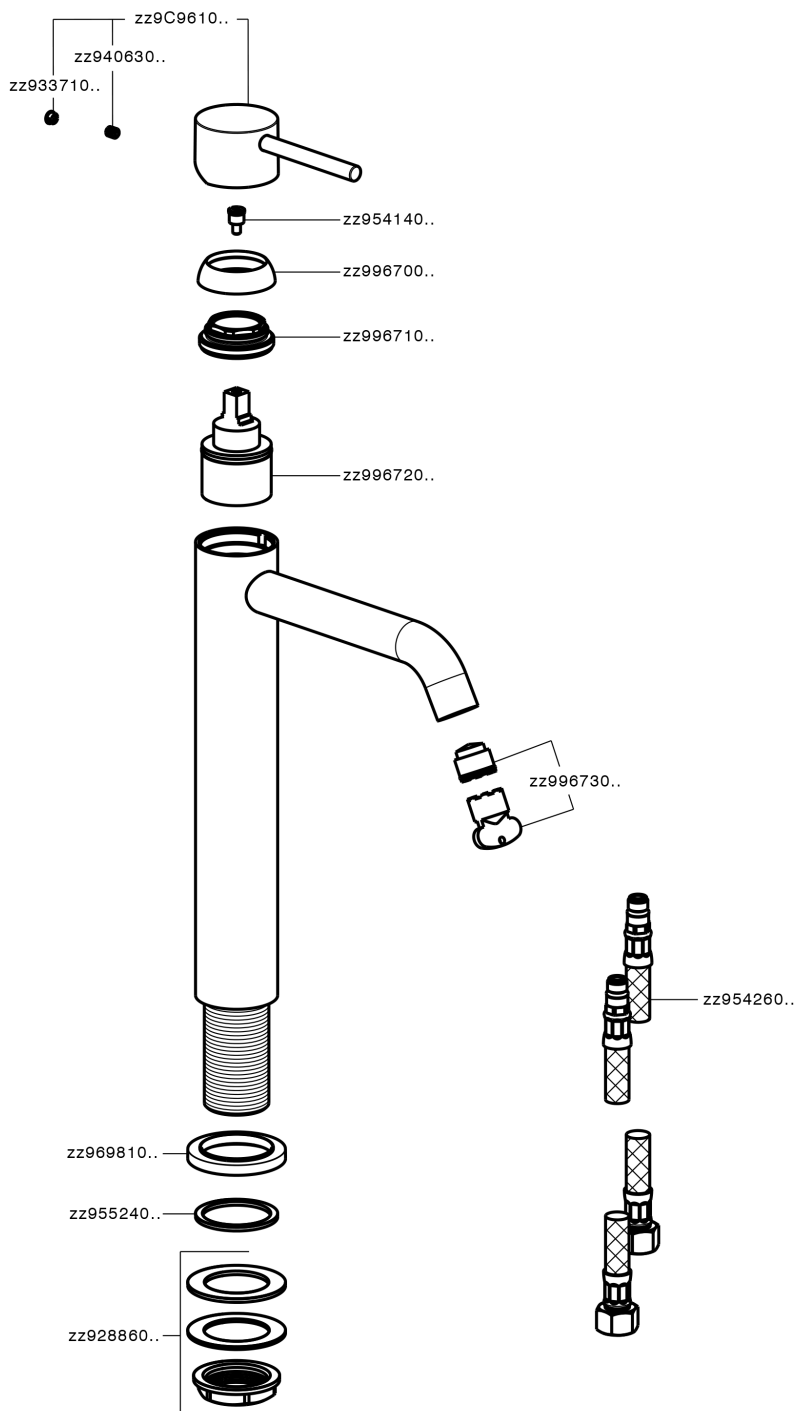

Miscelatore monocomando lavabo alto NUOVA KIRUNA_K2003540

MODELLO **K2003540**

Miscelatore monocomando lavabo alto, senza scarico, flex inox G.3/8"

FINITURE DISPONIBILI

-  **21** 21 Cromo
-  **26** 26 Vecchio Rame
-  **2F** 2F Nichel Spazzolato
-  **2W** 2W Oro Spazzolato
-  **40** 40 Nero Opaco
-  **4Q** 4Q Bianco Opaco

CARATTERISTICHE

Ricambio Cartuccia **ZZ99672000**

Cartuccia Monocomando 35 mm

EcoStop

Con il Dispositivo EcoStop l'apertura dell'acqua avviene con un punto duro al 50% circa della portata. Un fermo a metà apertura, da vincere con una leggera forza solo e soltanto quando ci sia una reale necessità di richiesta d'acqua alla massima portata. Ciò permette di consumare fino al 50% in meno di acqua.

Miscelatore monocomando lavabo alto NUOVA KIRUNA_K2003540

K2003540

<https://huberitalia.com/miscelatore-monocomando-lavabo-alto-nuova-kiruna-k2003540>

2024-11-24