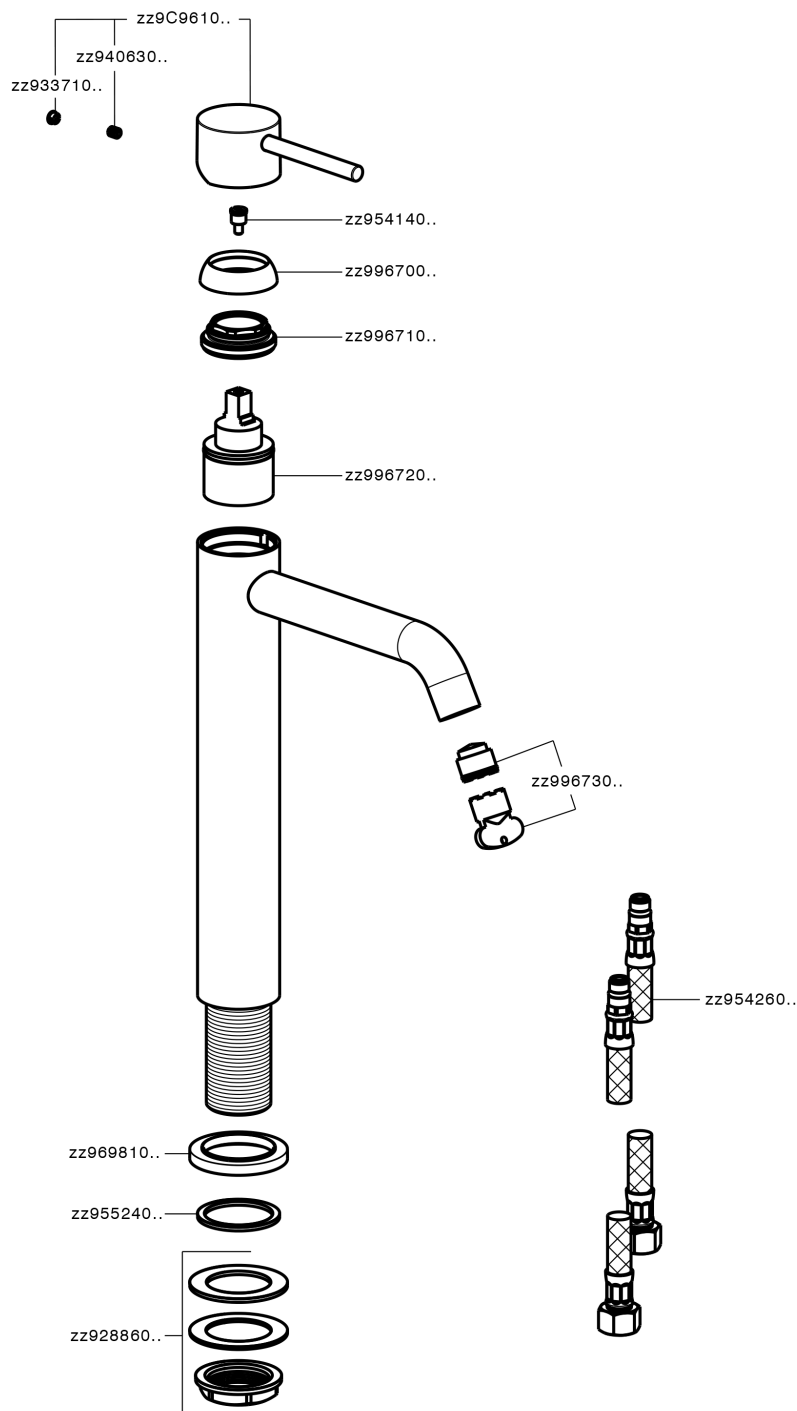

Miscelatore monocomando lavabo alto NUOVA KIRUNA_K2003540

K2003540

<https://huberitalia.com/miscelatore-monocomando-lavabo-alto-nuova-kiruna-k2003540>

2024-11-24