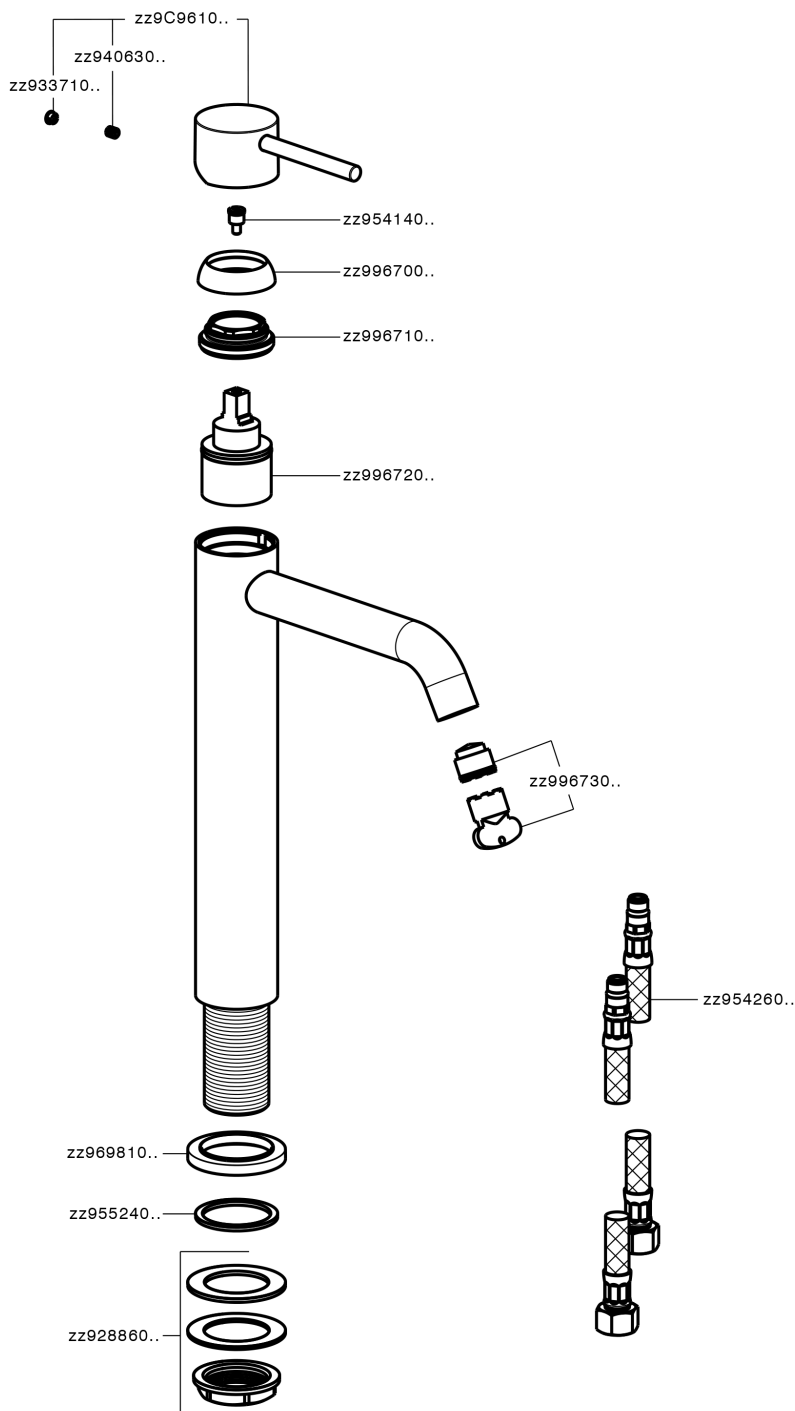

Miscelatore monocomando lavabo alto NUOVA KIRUNA_K2003540

K2003540

<https://huberitalia.com/miscelatore-monocomando-lavabo-alto-nuova-kiruna-k2003540>

2024-11-21