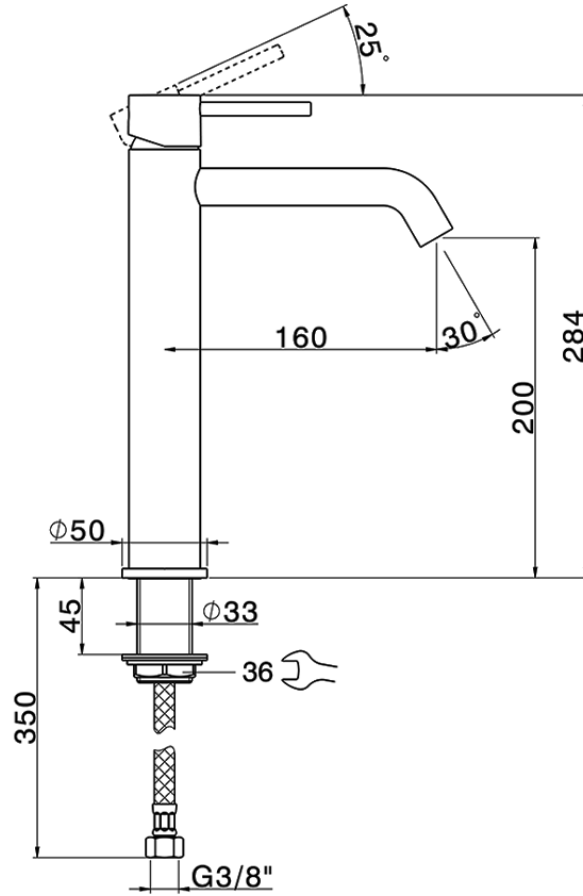

Miscelatore monocomando lavabo alto NUOVA KIRUNA_K2003540

K2003540

<https://huberitalia.com/miscelatore-monocomando-lavabo-alto-nuova-kiruna-k2003540>

2024-11-21