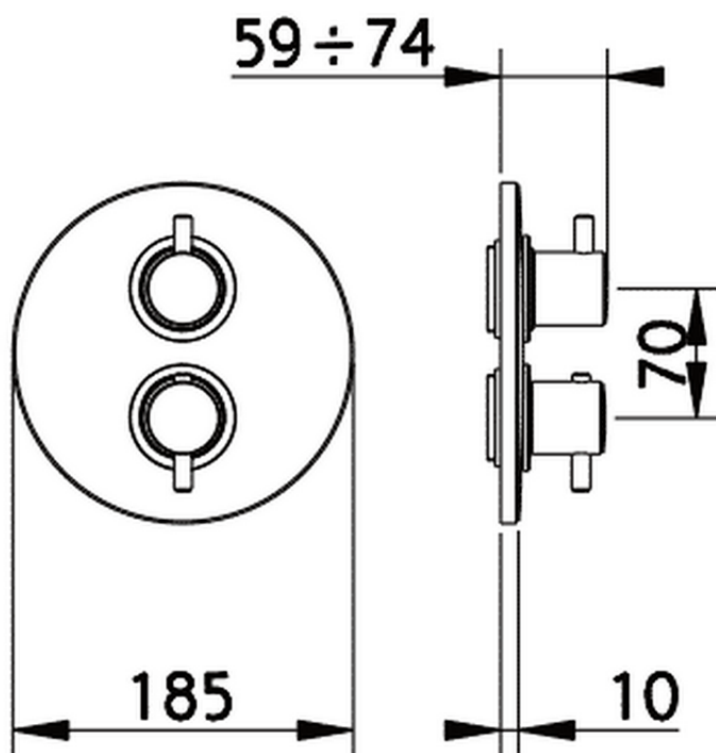

Parte esterna termostatico doccia incasso 3 uscite THERMO_TV018200

TV018200

<https://www.huberitalia.com/parte-esterna-termostatico-doccia-incasso-3-uscite-thermo-tv018200>

Piastra/Plate/Plaque/Platte/Placa

2-3mm: XX 25-40 YY 76-91

10 mm: XX 16-31 YY 65-80

ZB018201

<https://www.huberitalia.com/parte-incasso-termostatico-doccia-3-uscite-incasso-zb018201>

2024-12-22