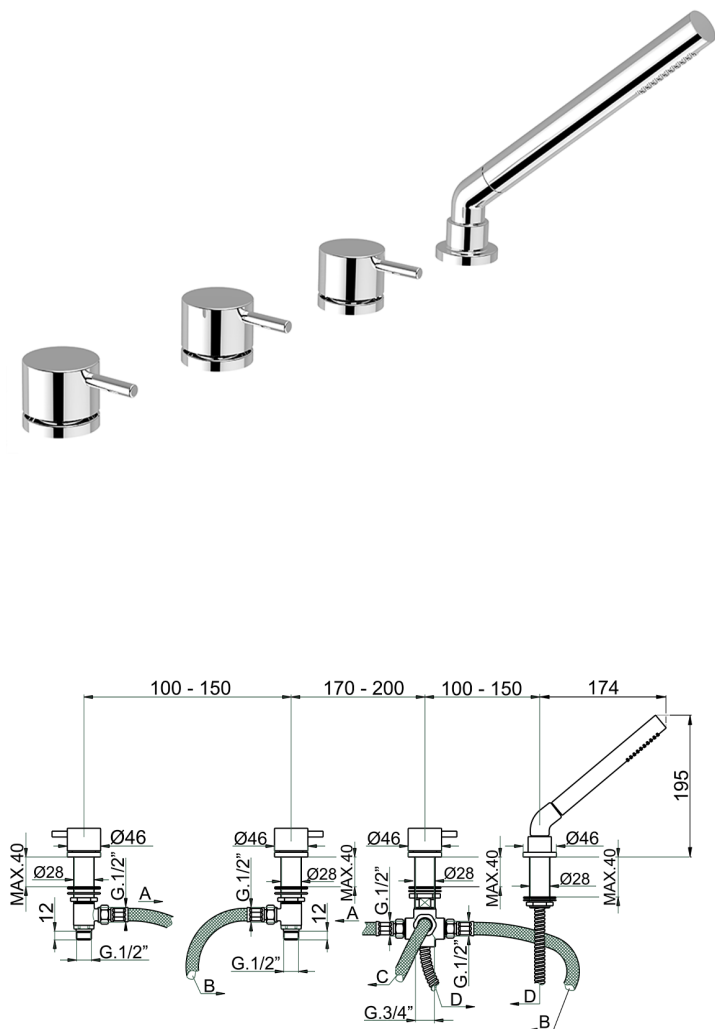

Miscelatore bordo vasca 4 fori M32_MT000290

MODELLO **MT000290**

Miscelatore bordo vasca 4 fori,deviatore automatico,doccetta monogetto D.23 mm in Ottone,flex Ottone 175 cm

FINITURE DISPONIBILI

-  **21** 21 Cromo
-  **26** 26 Vecchio Rame
-  **2F** 2F Nichel Spazzolato
-  **2W** 2W Oro Spazzolato
-  **40** 40 Nero Opaco
-  **4Q** 4Q Bianco Opaco