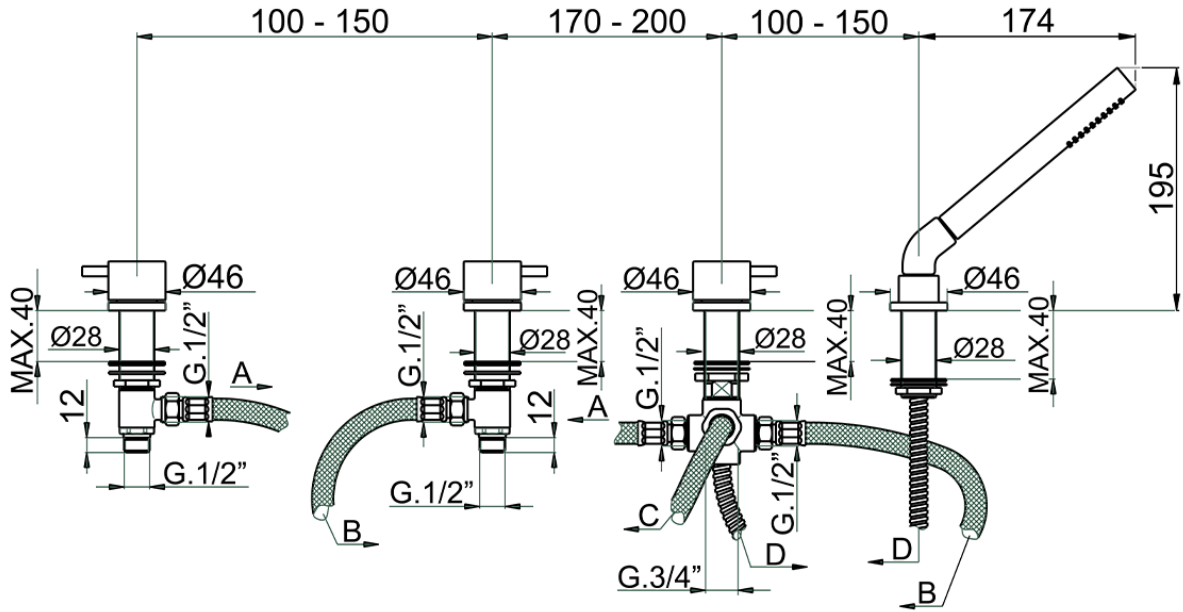

Miscelatore bordo vasca 4 fori M32_MT000290

MT000290

<https://www.huberitalia.com/miscelatore-bordo-vasca-4-fori-m32-mt000290>

2025-02-22