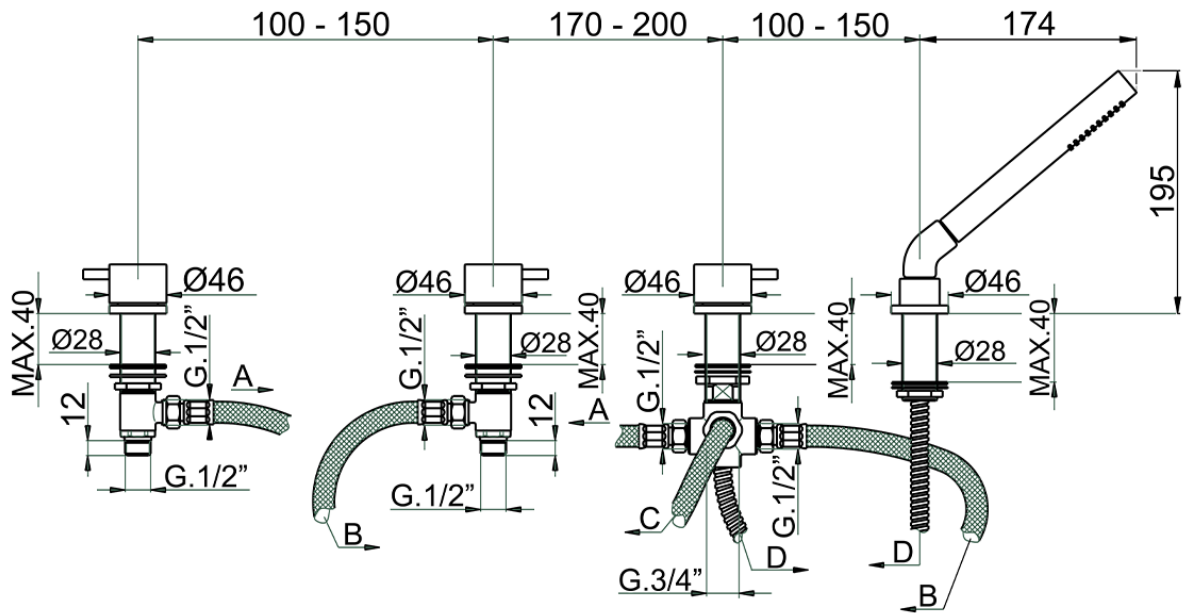

Miscelatore bordo vasca 4 fori M32_MT000290

MT000290

<https://www.huberitalia.com/miscelatore-bordo-vasca-4-fori-m32-mt000290>

2025-02-23