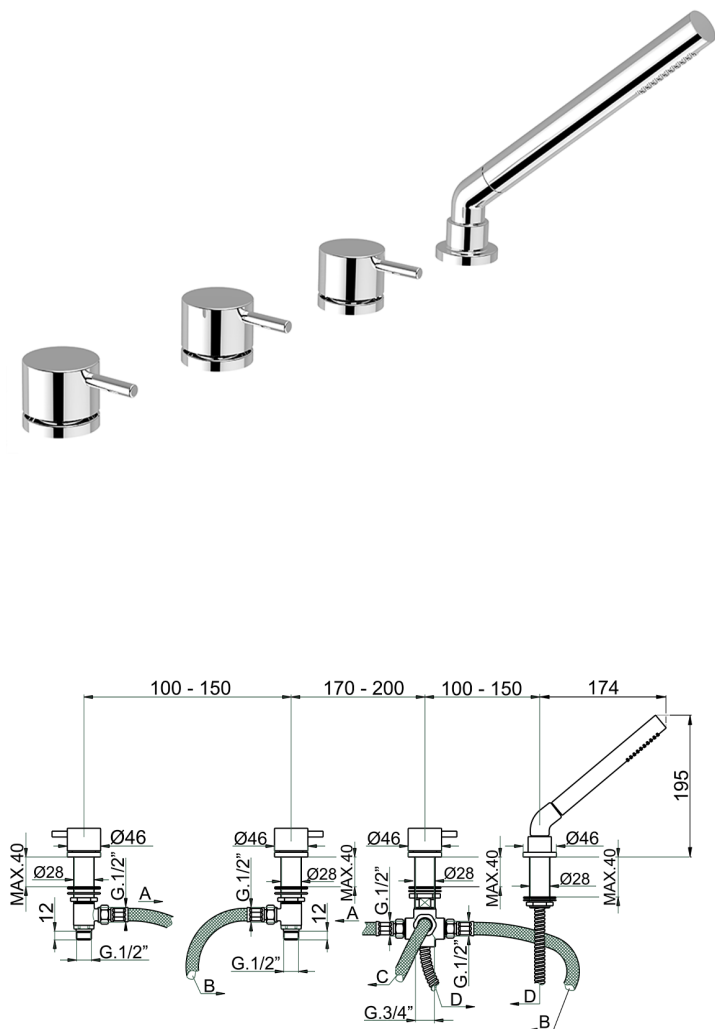

## Miscelatore bordo vasca 4 fori M32\_MT000290

MODELLO **MT000290**

Miscelatore bordo vasca 4 fori,deviatore automatico,doccetta monogetto D.23 mm in Ottone,flex Ottone 175 cm

FINITURE DISPONIBILI

-  **21** 21 Cromo
-  **26** 26 Vecchio Rame
-  **2F** 2F Nichel Spazzolato
-  **2W** 2W Oro Spazzolato
-  **40** 40 Nero Opaco
-  **4Q** 4Q Bianco Opaco