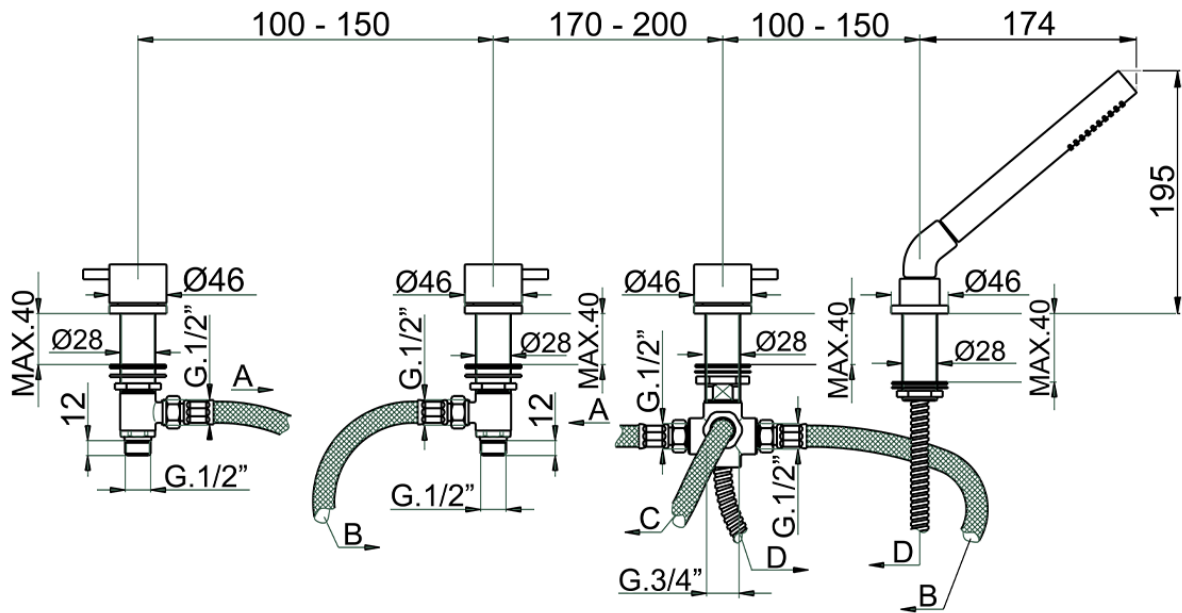

Miscelatore bordo vasca 4 fori M32_MT000290

MT000290

<https://www.huberitalia.com/miscelatore-bordo-vasca-4-fori-m32-mt000290>

2025-02-23