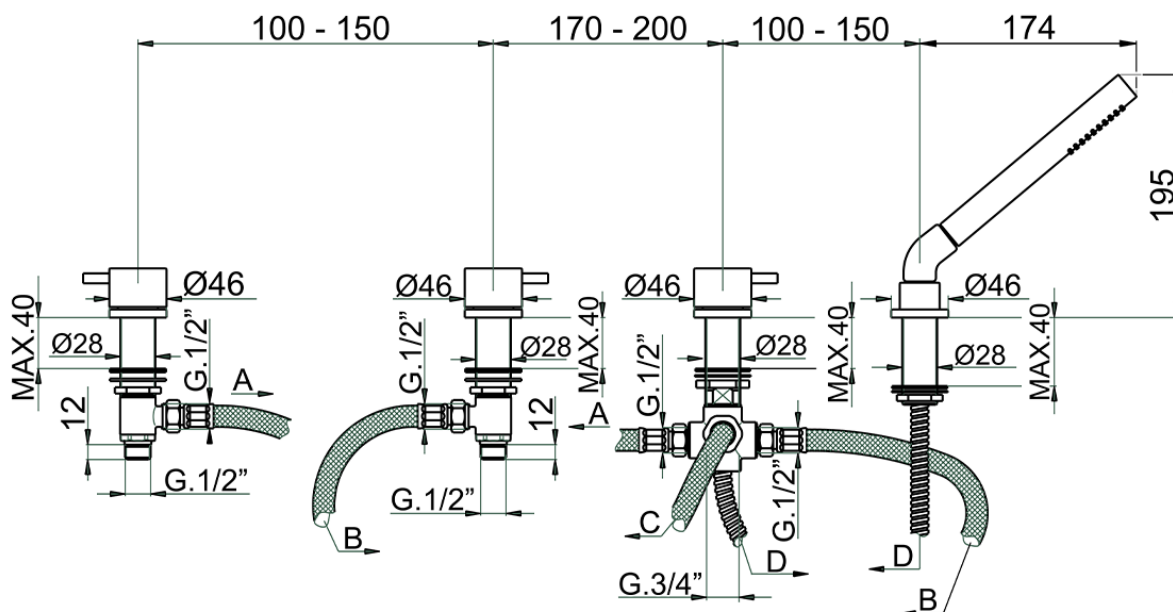

## Miscelatore bordo vasca 4 fori M32\_MT000290

MT000290

<https://www.huberitalia.com/miscelatore-bordo-vasca-4-fori-m32-mt000290>

2025-02-23