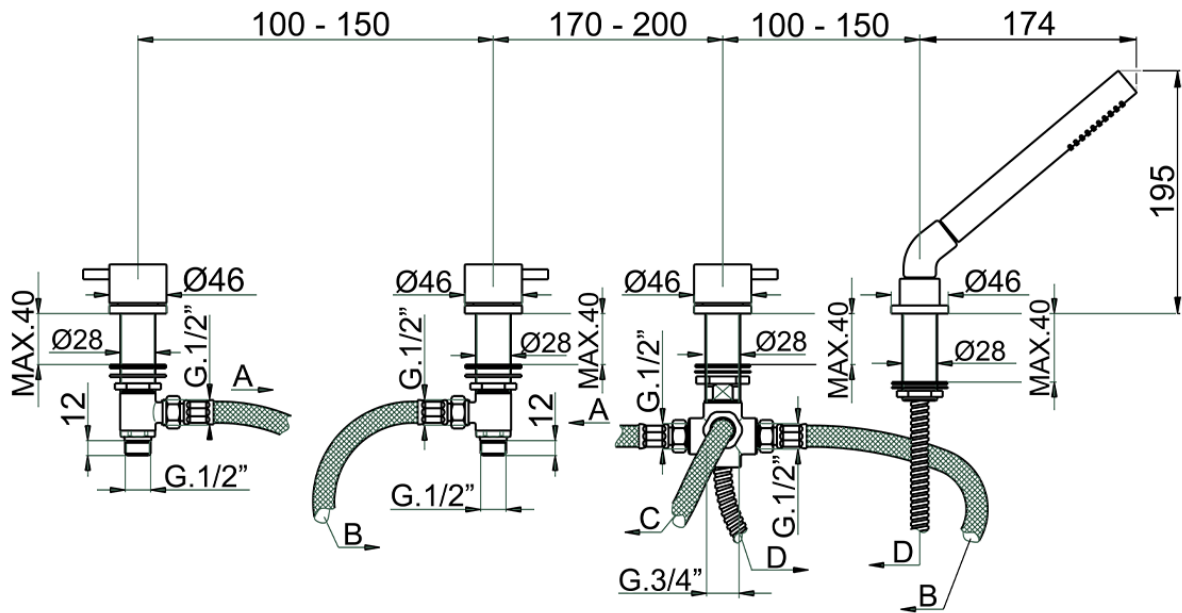

## Miscelatore bordo vasca 4 fori M32\_MT000290

MT000290

<https://www.huberitalia.com/miscelatore-bordo-vasca-4-fori-m32-mt000290>

2025-02-23