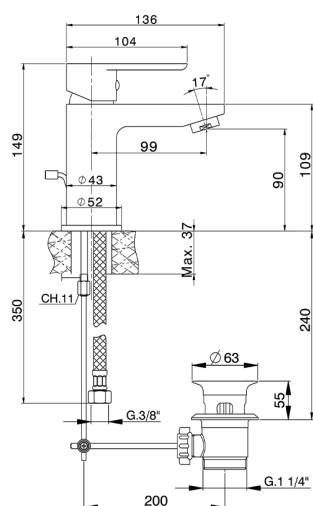

## Miscelatore monocomando lavabo SATURNO\_SN000514

MODELLO **SN000514**

Miscelatore monocomando lavabo, con scarico automatico 1"1/4, flex inox G.3/8"

FINITURE DISPONIBILI

**21** 21 Cromo

CARATTERISTICHE

Ricambio Cartuccia **ZZ99750000**

**Cartuccia Monocomando 35 mm**