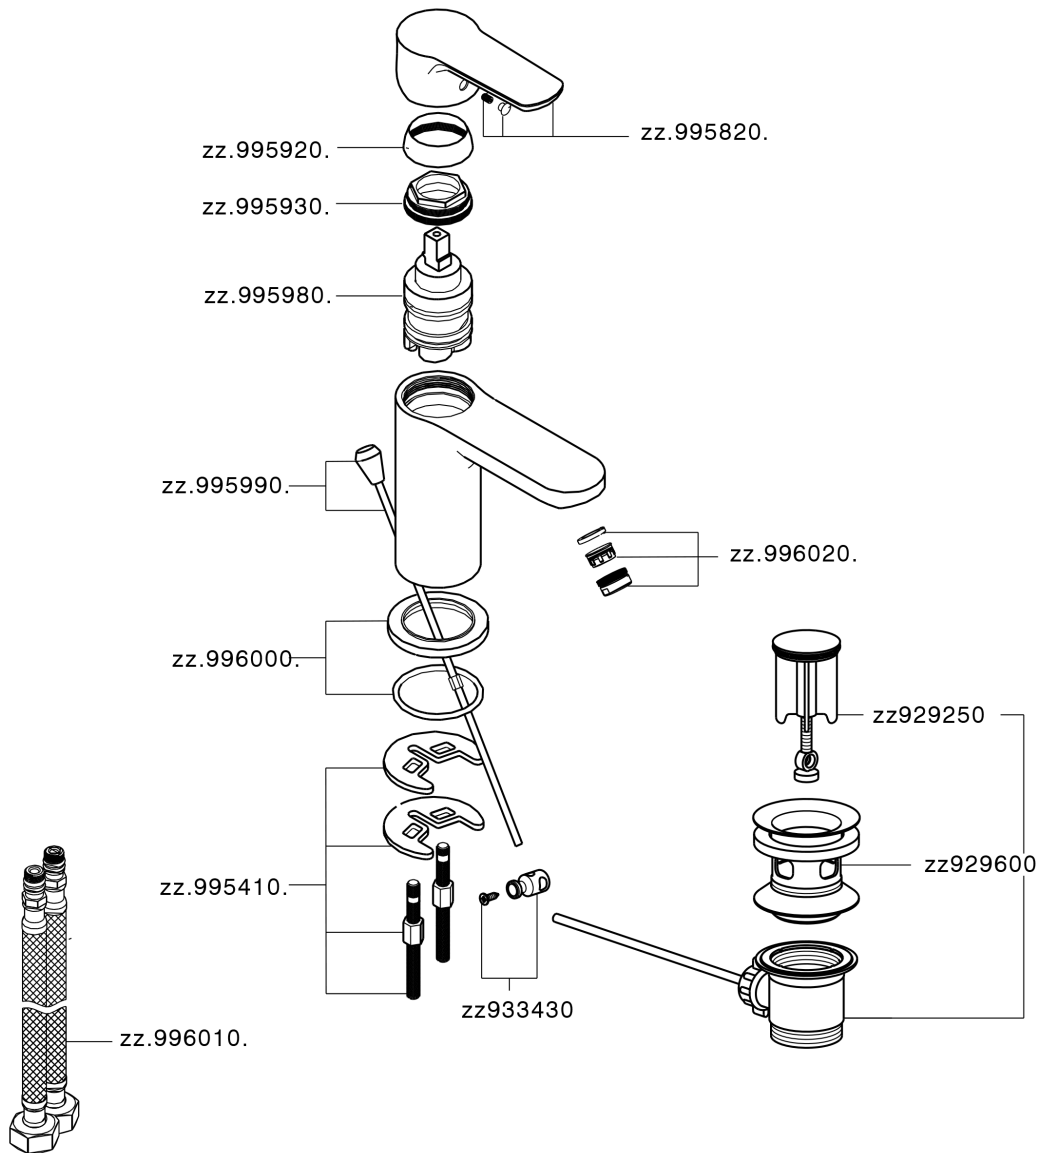

## Miscelatore monocomando lavabo SATURNO\_SN000514

MODELLO **SN000514**

Miscelatore monocomando lavabo, con scarico automatico 1"1/4, flex inox G.3/8"

FINITURE DISPONIBILI

**21** 21 Cromo

CARATTERISTICHE

Ricambio Cartuccia **ZZ99750000**

**Cartuccia Monocomando 35 mm**

## Miscelatore monocomando lavabo SATURNO\_SN000514

SN000514

<https://huberitalia.com/miscelatore-monocomando-lavabo-saturno-sn000514>

2024-11-21