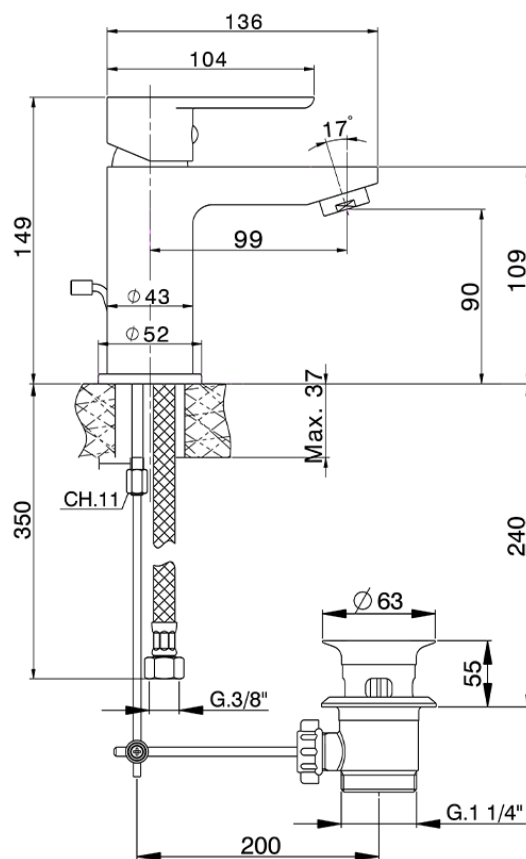

**Miscelatore monocomando lavabo SATURNO\_SN000514**

SN000514

<https://huberitalia.com/miscelatore-monocomando-lavabo-saturno-sn000514>

2024-11-21