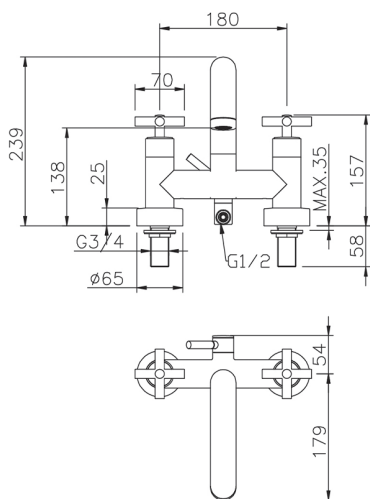

## Miscelatore bordo vasca a ponte SUITE\_263.ST01H.

MODELLO **263.ST01H.**

Miscelatore bordo vasca a ponte, senza completo doccia, attacco per flessibile 1/2" M