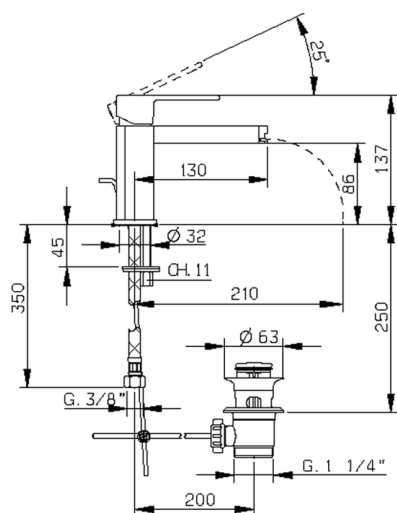

Miscelatore monocomando lavabo DADO_DC000510

MODELLO **DC000510**

Miscelatore monocomando lavabo, con scarico automatico 1"1/4, flex inox G.3/8", inserto bocca disponibile in finitura cromo o fumé

FINITURE DISPONIBILI

- 
21 21 Cromo
- 
2F 2F Nichel Spazzolato
- 
6U 6U Cromo/Fumé

CARATTERISTICHE

Ricambio Cartuccia **ZZ94240000**

Cartuccia Monocomando 25 mm

Miscelatore monocomando lavabo DADO_DC000510

DC000510

<https://www.huberitalia.com/miscelatore-monocomando-lavabo-dado-dc000510>