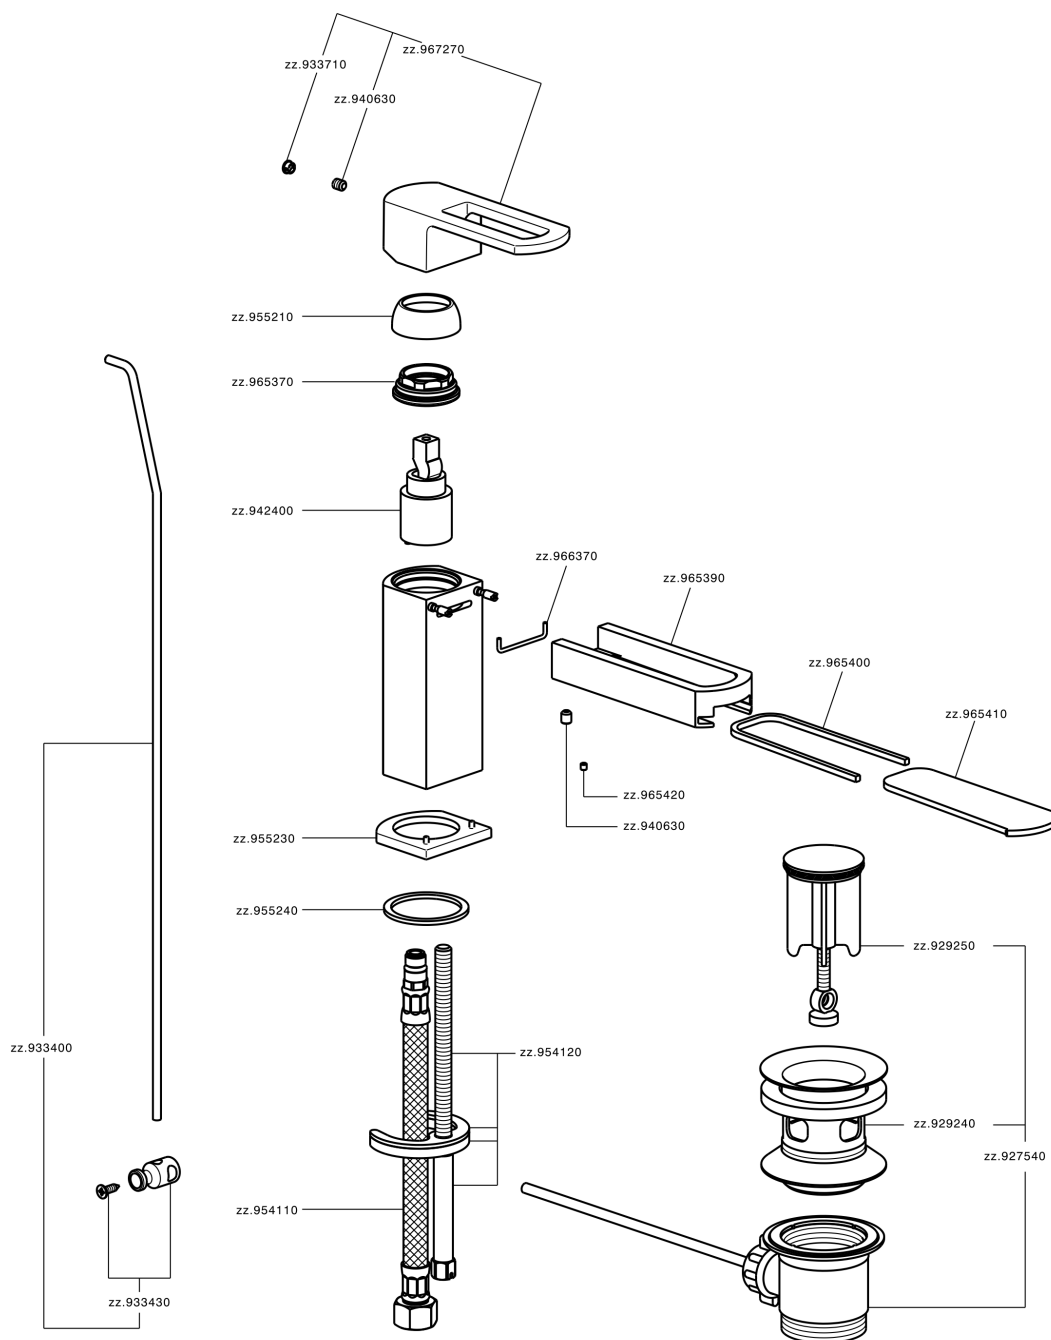

Miscelatore monocomando lavabo DADO_DC000510

MODELLO **DC000510**

Miscelatore monocomando lavabo, con scarico automatico 1"1/4, flex inox G.3/8", inserto bocca disponibile in finitura cromo o fumé

FINITURE DISPONIBILI

- 
21 21 Cromo
- 
2F 2F Nichel Spazzolato
- 
6U 6U Cromo/Fumé

CARATTERISTICHE

Ricambio Cartuccia **ZZ94240000**

Cartuccia Monocomando 25 mm

Miscelatore monocomando lavabo DADO_DC000510

DC000510

<https://www.huberitalia.com/miscelatore-monocomando-lavabo-dado-dc000510>