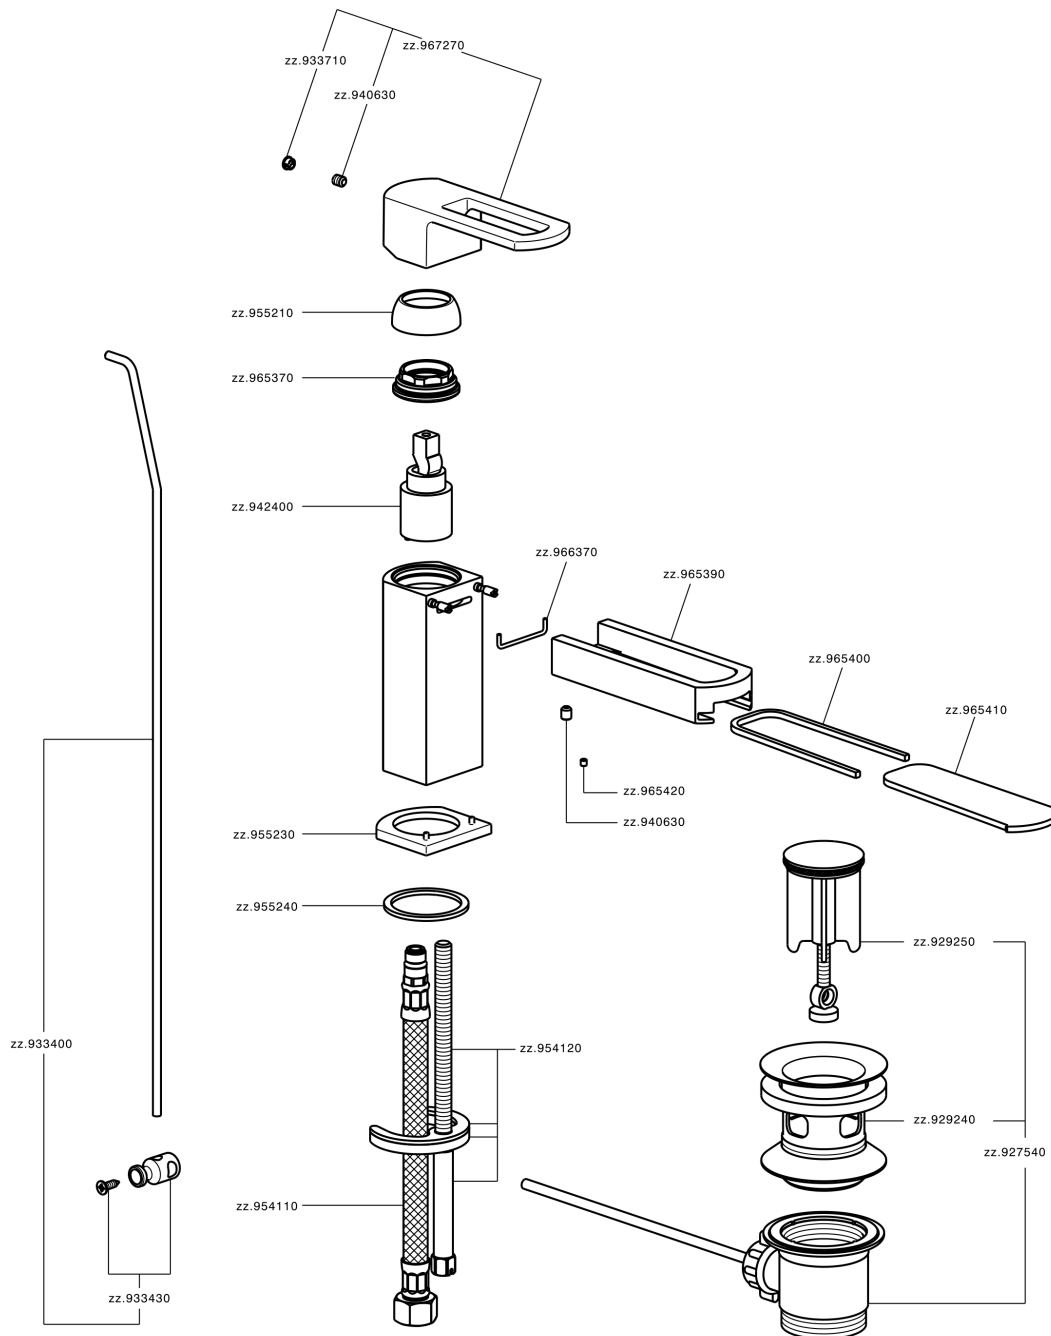

Miscelatore monocomando lavabo DADO_DC000510

DC000510

<https://www.huberitalia.com/miscelatore-monocomando-lavabo-dado-dc000510>

2025-02-23