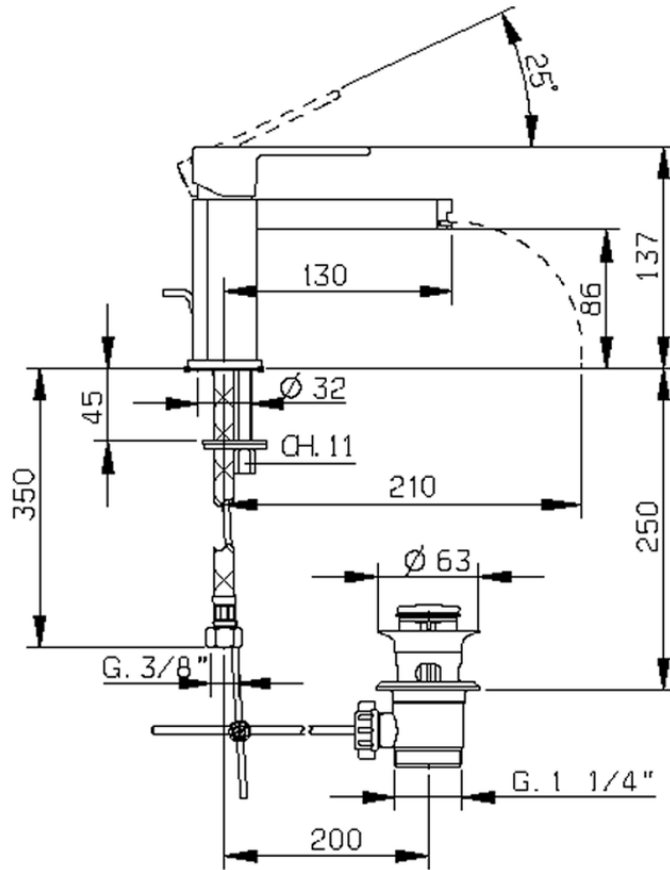

Miscelatore monocomando lavabo DADO_DC000510

DC000510

<https://www.huberitalia.com/miscelatore-monocomando-lavabo-dado-dc000510>

2025-02-23