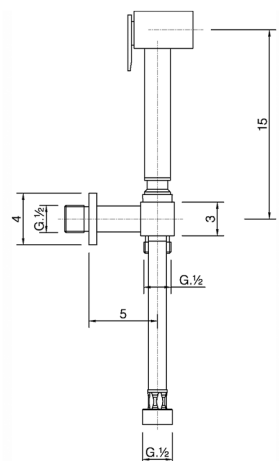

## Set doccetta igienica completo IDROSCOPINI\_EG007900

MODELLO **EG007900**

Set doccetta igienica completo, supporto murale con rubinetto da 1/2", doccetta igienica, flex Ottone 120 cm

FINITURE DISPONIBILI

CARATTERISTICHE

**Doccetta igienica**