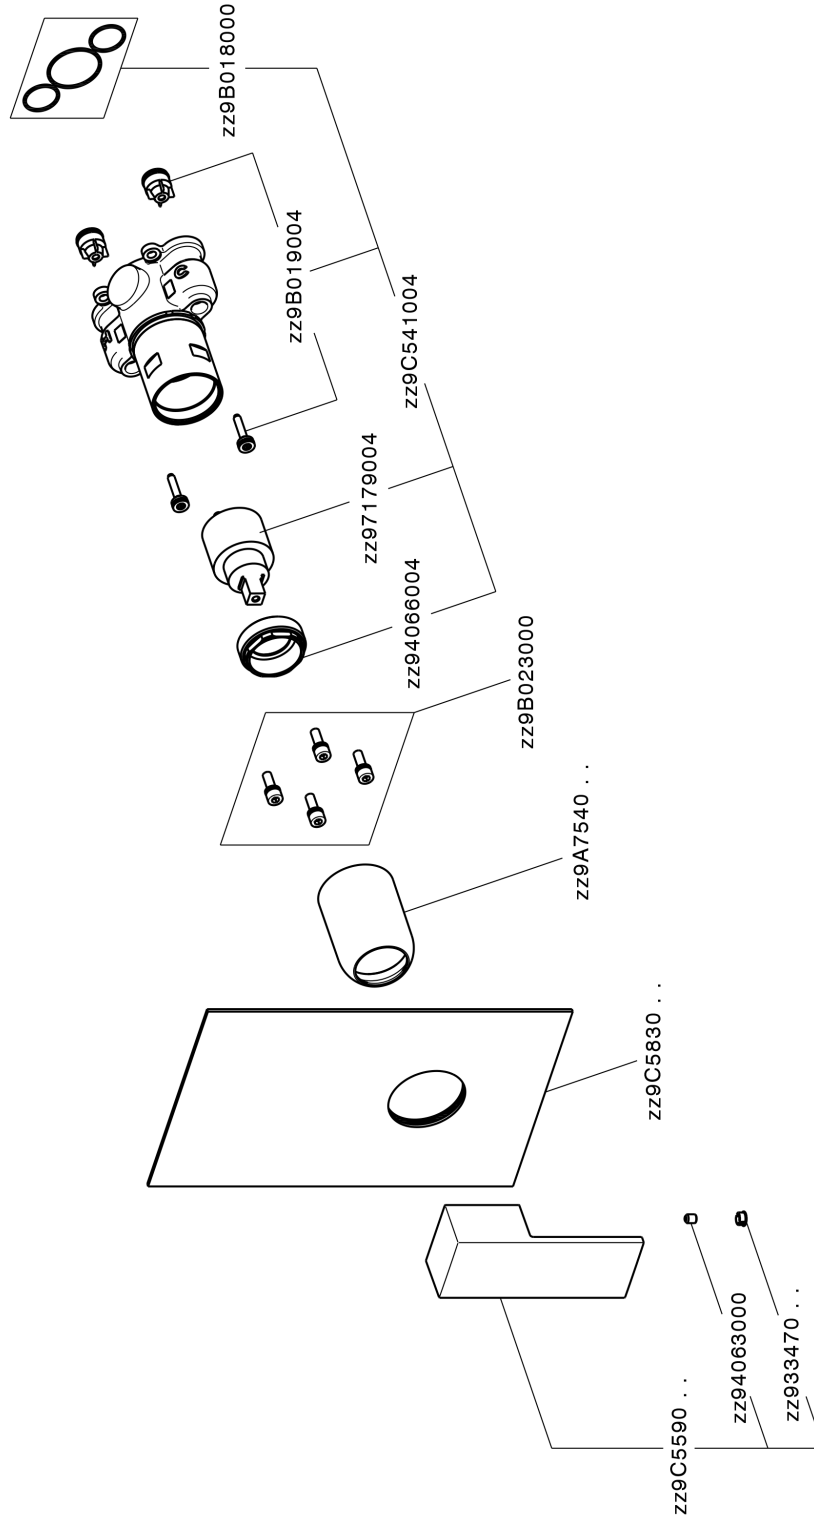

Completo Monocomando per One-Box ONE BOX_NE0BM010

MODELLO **NE0BM010**

Completo Monocomando per One-Box, 1 uscita, profondità minima di installazione 67 mm, senza parte incasso, per art. ZB00B030-ZB00B031

FINITURE DISPONIBILI

-  **21** 21 Cromo
-  **2F** 2F Nichel Spazzolato
-  **40** 40 Nero Opaco
-  **4Q** 4Q Bianco Opaco

CARATTERISTICHE

Ricambio Cartuccia **ZZ97179000**

Cartuccia Monocomando 35 mm

Installazione **Incasso**

Parti Incasso necessarie **ZB00B031**
ZB00B030

Completo Monocomando per One-Box ONE BOX_NE0BM010

NE0BM010

<https://www.huberitalia.com/completo-monocomando-per-one-box-one-box-ne0bm010>

One-Box Universale per incasso ONE BOX_ZB00B031

MODELLO **ZB00B031**

One-Box Universale per incasso, per termostatico o monocomando 1 o 2 o 3 uscite, senza parte esterna, con silenziosi, con guarnizione per sigillatura

FINITURE DISPONIBILI

04 04 Senza Finitura