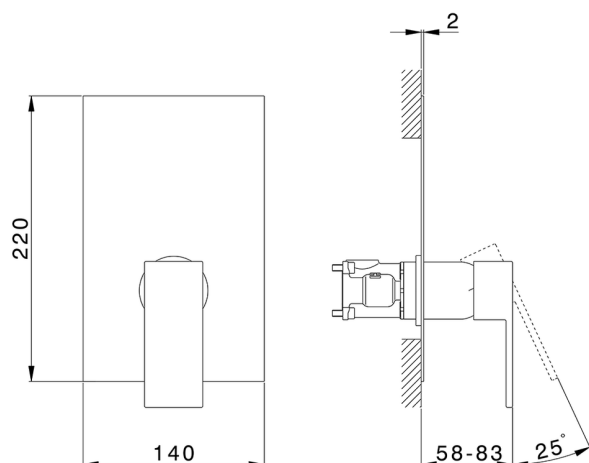

## Completo Monocomando per One-Box ONE BOX\_NE0BM010

MODELLO **NE0BM010**

Completo Monocomando per One-Box, 1 uscita, profondità minima di installazione 67 mm, senza parte incasso, per art. ZB00B030-ZB00B031

### CARATTERISTICHE

Ricambio Cartuccia **ZZ97179000**

**Cartuccia Monocomando 35 mm**

Installazione **Incasso**

Parti Incasso necessarie **ZB00B031**  
**ZB00B030**