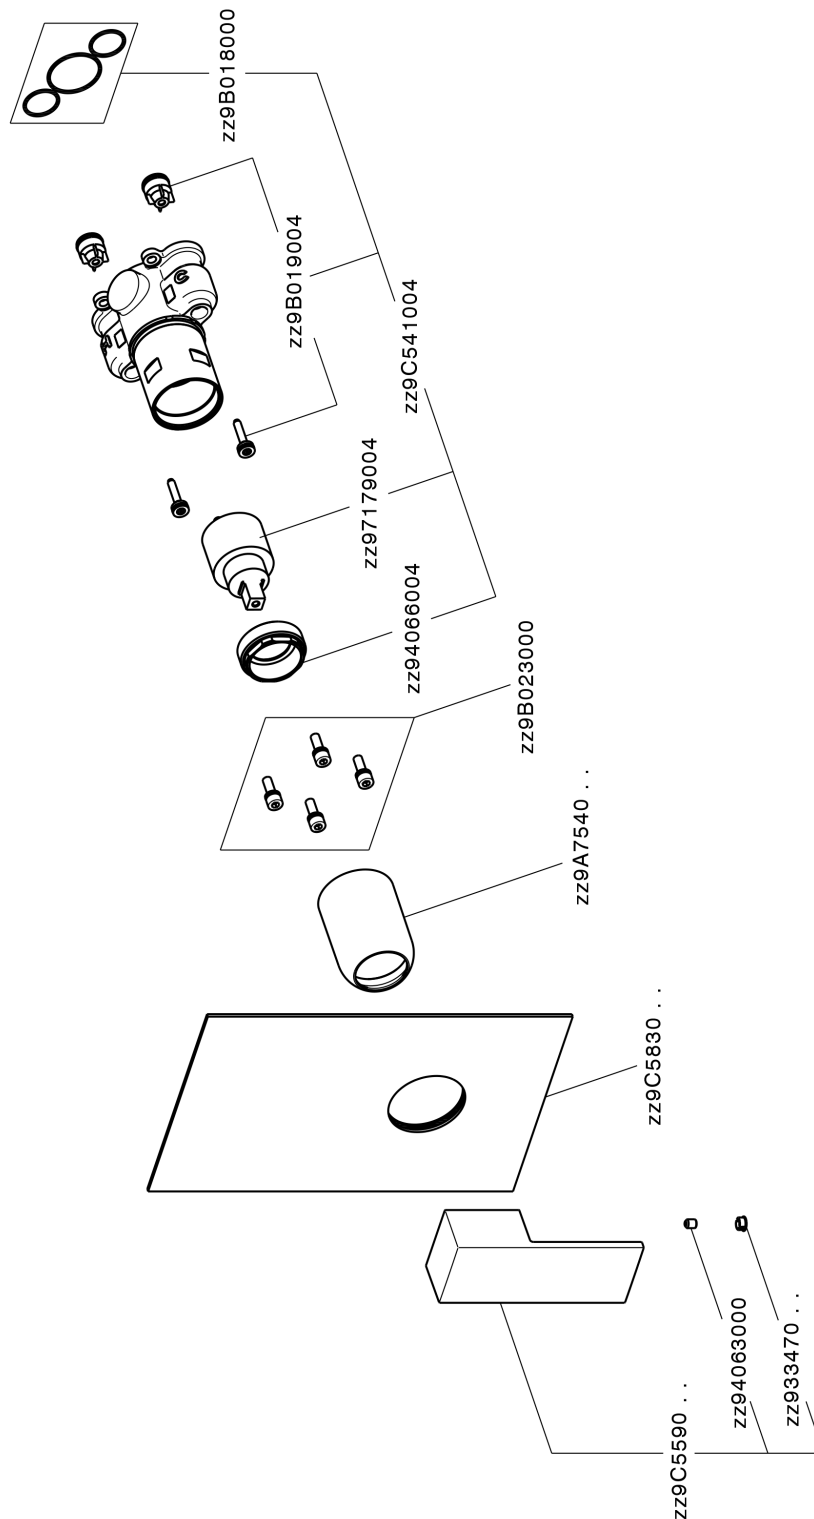

Completo Monocomando per One-Box ONE BOX_NE0BM010

MODELLO **NE0BM010**

Completo Monocomando per One-Box, 1 uscita, profondità minima di installazione 67 mm, senza parte incasso, per art. ZB00B030-ZB00B031

FINITURE DISPONIBILI

-  **21** 21 Cromo
-  **2F** 2F Nichel Spazzolato
-  **40** 40 Nero Opaco
-  **4Q** 4Q Bianco Opaco

CARATTERISTICHE

Ricambio Cartuccia **ZZ97179000**

Cartuccia Monocomando 35 mm

Installazione **Incasso**

Parti Incasso necessarie **ZB00B031**
ZB00B030

Completo Monocomando per One-Box ONE BOX_NE0BM010

NE0BM010

<https://www.huberitalia.com/completo-monocomando-per-one-box-one-box-ne0bm010>

One-Box Universale per incasso ONE BOX_ZB00B031

MODELLO **ZB00B031**

One-Box Universale per incasso, per termostatico o monocomando 1 o 2 o 3 uscite, senza parte esterna, con silenziosi, con guarnizione per sigillatura

FINITURE DISPONIBILI

 **04** 04 Senza Finitura