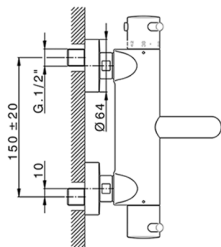

Miscelatore termostatico vasca completo NUOVA KIRUNA_K2D23016

MODELLO **K2D23016**

Miscelatore termostatico vasca completo, supporto doccetta snodato murale, doccetta 3 getti D.100 mm ABS, flessibile liscio SUPREME 150 cm

FINITURE DISPONIBILI

-  **21** 21 Cromo
-  **26** 26 Vecchio Rame
-  **2F** 2F Nichel Spazzolato
-  **2W** 2W Oro Spazzolato
-  **40** 40 Nero Opaco
-  **4Q** 4Q Bianco Opaco

CARATTERISTICHE

Ricambio Cartuccia **24.04A.PP**

Cartuccia Termostatica Plus P 8X20

DeviaStop

La tecnologia Devia Stop di Huber consente con un semplice movimento rotativo di gestire la portata dell'acqua e di scegliere la modalità d'erogazione (soffione, doccetta a mano).