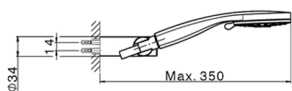

Miscelatore termostatico vasca completo NUOVA KIRUNA_K2D23016

MODELLO **K2D23016**

Miscelatore termostatico vasca completo, supporto doccetta snodato murale, doccetta 3 getti D.100 mm ABS, flessibile liscio SUPREME 150 cm

FINITURE DISPONIBILI

-  **21** 21 Cromo
-  **26** 26 Vecchio Rame
-  **2F** 2F Nichel Spazzolato
-  **2W** 2W Oro Spazzolato
-  **40** 40 Nero Opaco
-  **4Q** 4Q Bianco Opaco

CARATTERISTICHE

Ricambio Cartuccia **24.04A.PP**

Cartuccia Termostatica Plus P 8X20

DeviaStop

La tecnologia Devia Stop di Huber consente con un semplice movimento rotativo di gestire la portata dell'acqua e di scegliere la modalità d'erogazione (soffione, doccetta a mano).