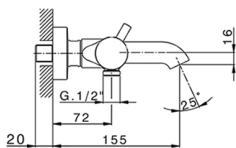

Miscelatore termostatico vasca completo NUOVA KIRUNA_K2D23016

MODELLO **K2D23016**

Miscelatore termostatico vasca completo, supporto doccetta snodato murale, doccetta 3 getti D.100 mm ABS, flessibile liscio SUPREME 150 cm

Cartuccia Termostatica Plus P 8X20

DeviaStop

La tecnologia Devia Stop di Huber consente con un semplice movimento rotativo di gestire la portata dell'acqua e di scegliere la modalità d'erogazione (soffione, doccetta a mano).