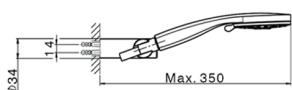

Miscelatore termostatico vasca completo NUOVA KIRUNA_K2D23016

MODELLO **K2D23016**

Miscelatore termostatico vasca completo, supporto doccetta snodato murale, doccetta 3 getti D.100 mm ABS, flessibile liscio SUPREME 150 cm

FINITURE DISPONIBILI

-  **21** 21 Cromo
-  **26** 26 Vecchio Rame
-  **2F** 2F Nichel Spazzolato
-  **2W** 2W Oro Spazzolato
-  **40** 40 Nero Opaco
-  **4Q** 4Q Bianco Opaco

CARATTERISTICHE

Ricambio Cartuccia **24.04A.PP**