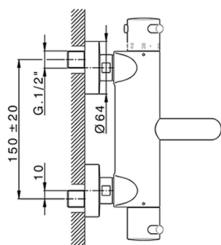

Miscelatore termostatico vasca completo NUOVA KIRUNA_K2D23016

MODELLO **K2D23016**

Miscelatore termostatico vasca completo, supporto doccetta snodato murale, doccetta 3 getti D.100 mm ABS, flessibile liscio SUPREME 150 cm

FINITURE DISPONIBILI

-  **21** 21 Cromo
-  **26** 26 Vecchio Rame
-  **2F** 2F Nichel Spazzolato
-  **2W** 2W Oro Spazzolato
-  **40** 40 Nero Opaco
-  **4Q** 4Q Bianco Opaco

CARATTERISTICHE

Ricambio Cartuccia **24.04A.PP**

Cartuccia Termostatica Plus P 8X20

DeviaStop

La tecnologia Devia Stop di Huber consente con un semplice movimento rotativo di gestire la portata dell'acqua e di scegliere la modalità d'erogazione (soffione, doccetta a mano).