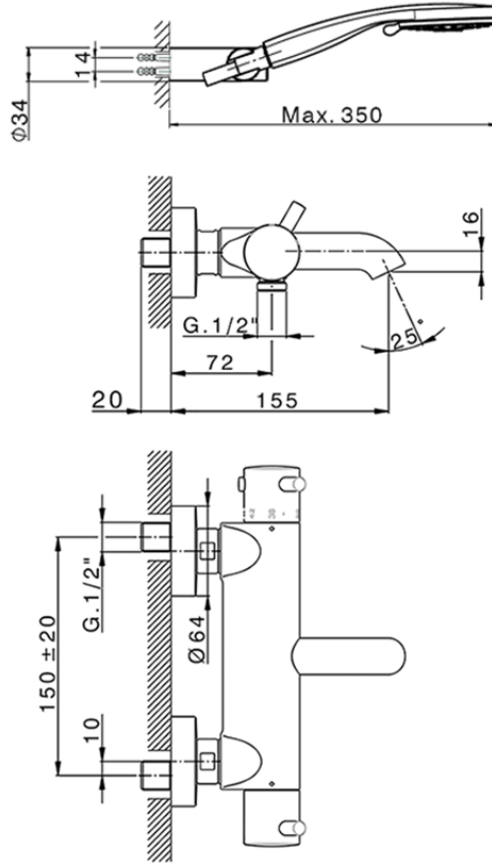

Miscelatore termostatico vasca completo NUOVA KIRUNA_K2D23016

K2D23016

<https://huberitalia.com/miscelatore-termostatico-vasca-completo-nuova-kiruna-k2d23016>

2024-12-04