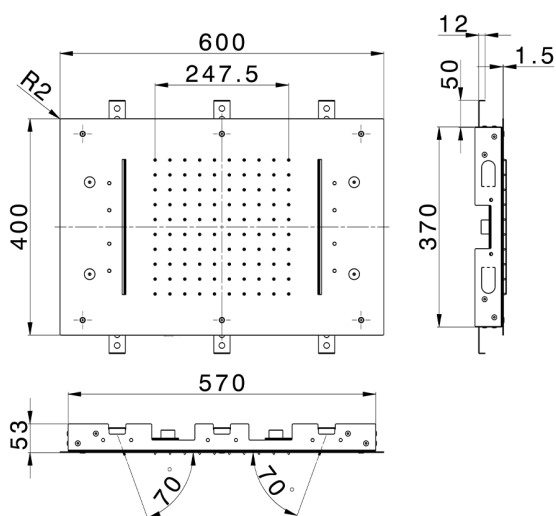

Soffione a soffitto 600x400 mm ZEN_ZS1C0375

MODELLO **ZS1C0375**

Soffione a soffitto 600x400 mm, funzioni pioggia, nebulizzazione, funzione 2 cascate, cromoterapia, con comando ad incasso incluso, acciaio inox AISI 304

FINITURE DISPONIBILI

- **40** 40 Nero Opaco
- **4Q** 4Q Bianco Opaco
- **D1** D1 Inox Spazzolato
- **D2** D2 Inox Lucido

CARATTERISTICHE

2024-10-22