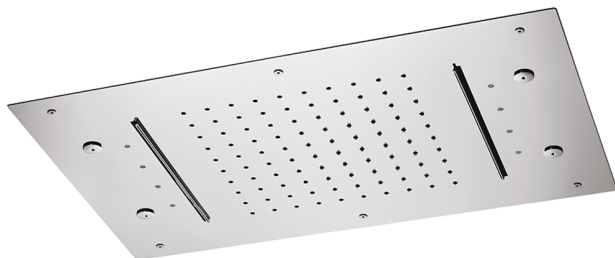

Soffione a soffitto 600x400 mm ZEN_ZS1C0375

MODELLO **ZS1C0375**

Soffione a soffitto 600x400 mm, funzioni pioggia, nebulizzazione, funzione 2 cascate, cromoterapia, con comando ad incasso incluso, acciaio inox AISI 304

FINITURE DISPONIBILI

- **40** 40 Nero Opaco
- **4Q** 4Q Bianco Opaco
- **D1** D1 Inox Spazzolato
- **D2** D2 Inox Lucido

CARATTERISTICHE

2024-10-22