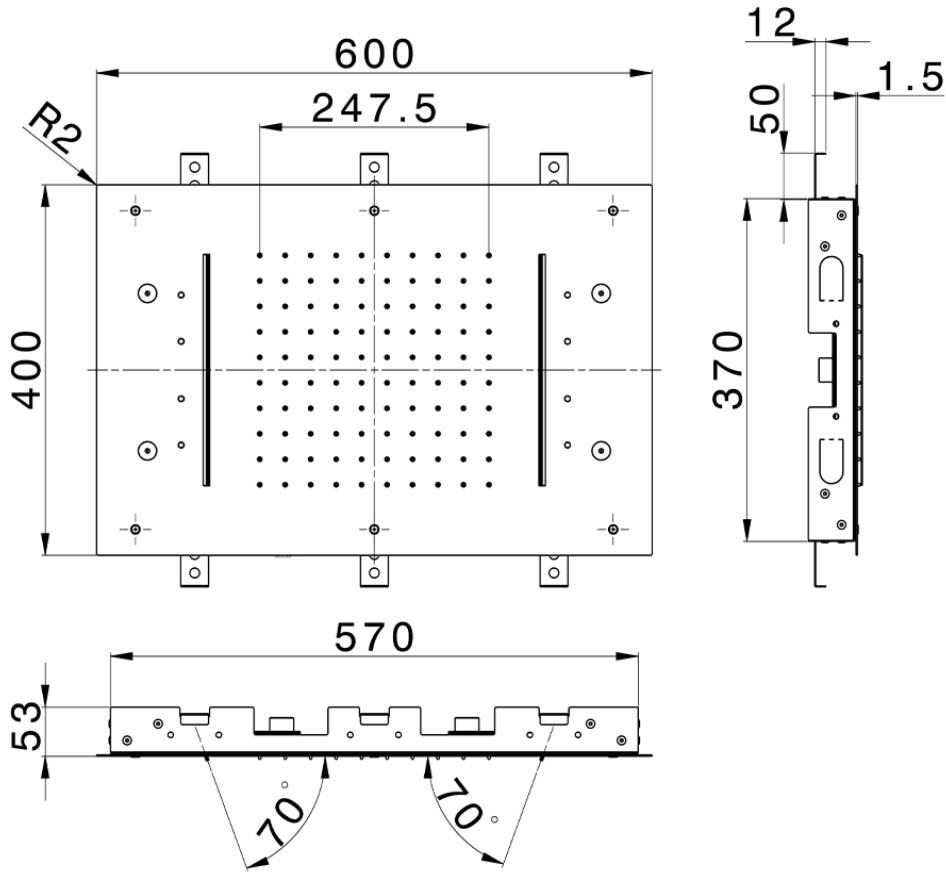

Soffione a soffitto 600x400 mm ZEN_ZS1C0375

ZS1C0375

<https://huberitalia.com/soffione-a-soffitto-600x400-mm-zen-zs1c0375>

2024-10-22