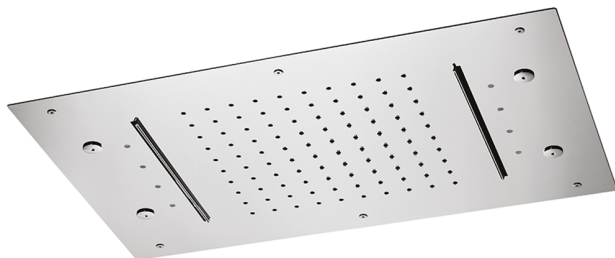

Soffione a soffitto 600x400 mm ZEN_ZS1C0375

MODELLO **ZS1C0375**

Soffione a soffitto 600x400 mm, funzioni pioggia, nebulizzazione, funzione 2 cascate, cromoterapia, con comando ad incasso incluso, acciaio inox AISI 304

FINITURE DISPONIBILI

40 40 Nero Opaco

4Q 4Q Bianco Opaco

D1 D1 Inox Spazzolato

D2 D2 Inox Lucido

CARATTERISTICHE

2024-10-22