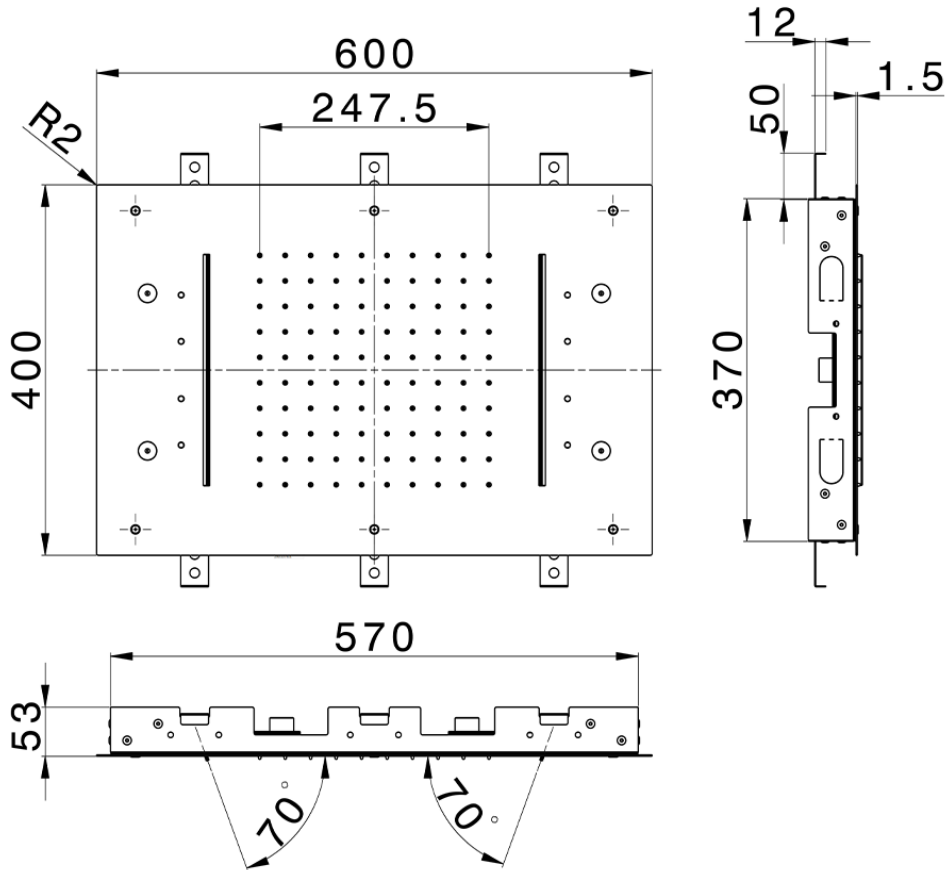

Soffione a soffitto 600x400 mm ZEN_ZS1C0375

ZS1C0375

<https://huberitalia.com/soffione-a-soffitto-600x400-mm-zen-zs1c0375>

2024-10-22