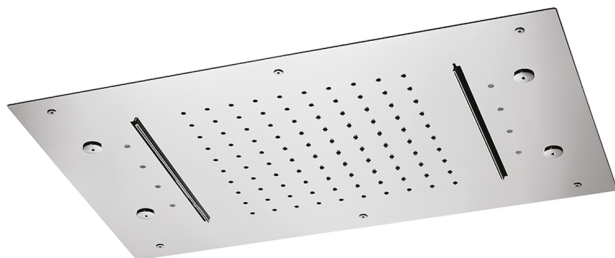

Soffione a soffitto 600x400 mm ZEN_ZS1C0375

MODELLO **ZS1C0375**

Soffione a soffitto 600x400 mm, funzioni pioggia, nebulizzazione, funzione 2 cascate, cromoterapia, con comando ad incasso incluso, acciaio inox AISI 304

FINITURE DISPONIBILI

-  **40** 40 Nero Opaco
-  **4Q** 4Q Bianco Opaco
-  **D1** D1 Inox Spazzolato
-  **D2** D2 Inox Lucido

CARATTERISTICHE

2024-10-22