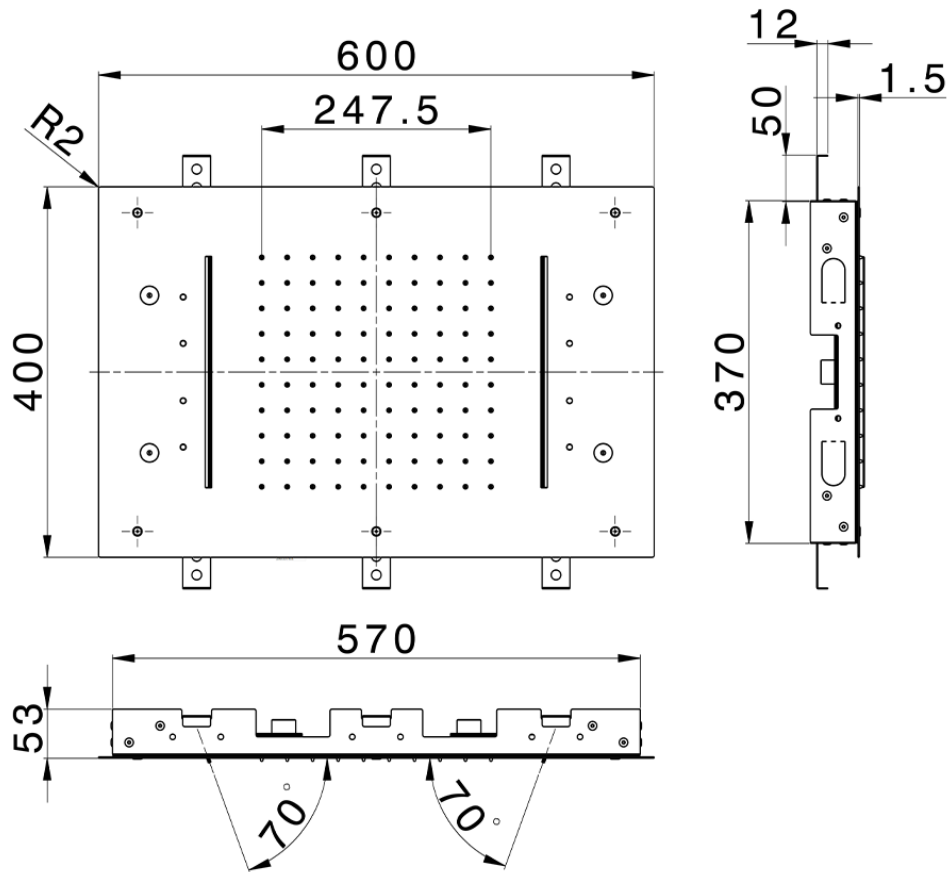

Soffione a soffitto 600x400 mm ZEN_ZS1C0375

ZS1C0375

<https://huberitalia.com/soffione-a-soffitto-600x400-mm-zen-zs1c0375>

2024-10-22