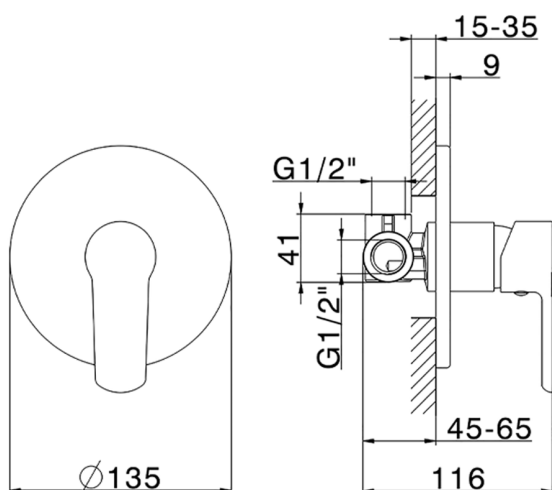

Miscelatore monocomando doccia incasso SATURNO_SN000304

MODELLO **SN000304**

Miscelatore monocomando doccia incasso, completo di parte incasso

FINITURE DISPONIBILI

CARATTERISTICHE

Ricambio Cartuccia **ZZ99751000**

Cartuccia Monocomando 35 mm

Installazione **Incasso**

2024-12-22