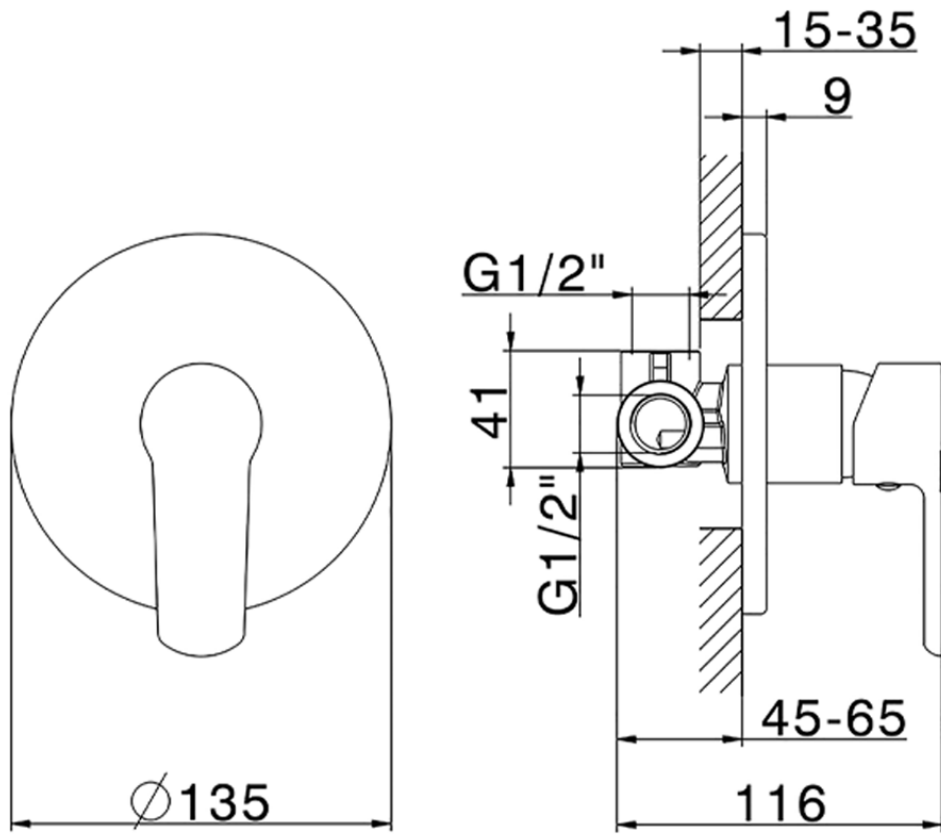

Miscelatore monocomando doccia incasso SATURNO_SN000304

SN000304

<https://www.huberitalia.com/miscelatore-monocomando-doccia-incasso-saturno-sn000304>

2024-12-22